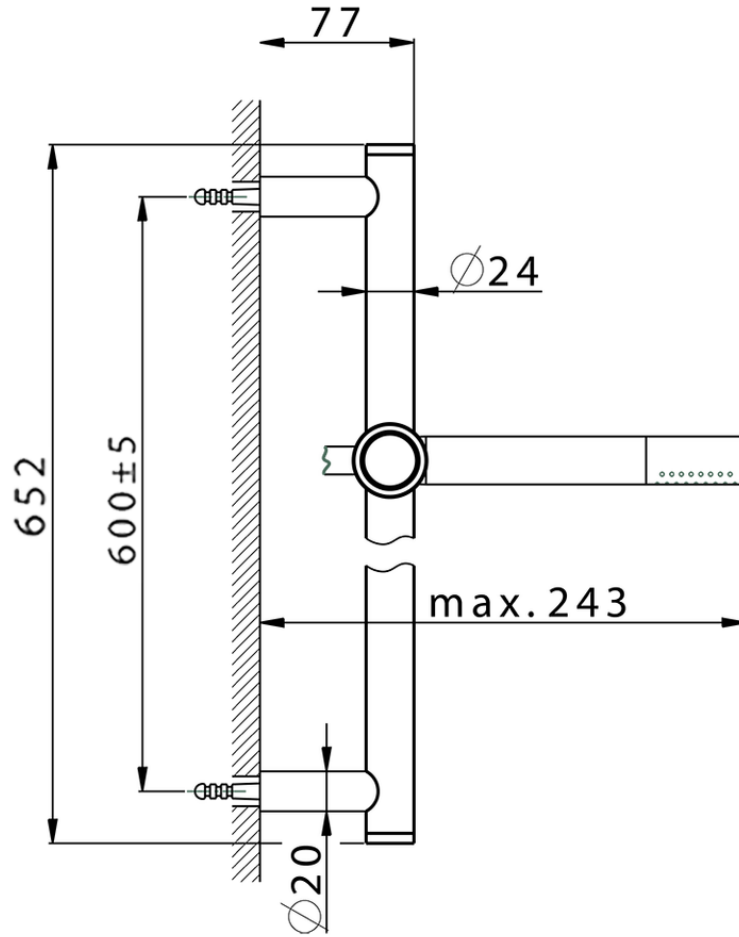

Completo doccia saliscendi SHOWER_CR003112

CR003112

<https://www.huberitalia.com/completo-doccia-saliscendi-shower-cr003112>

2026-06-19