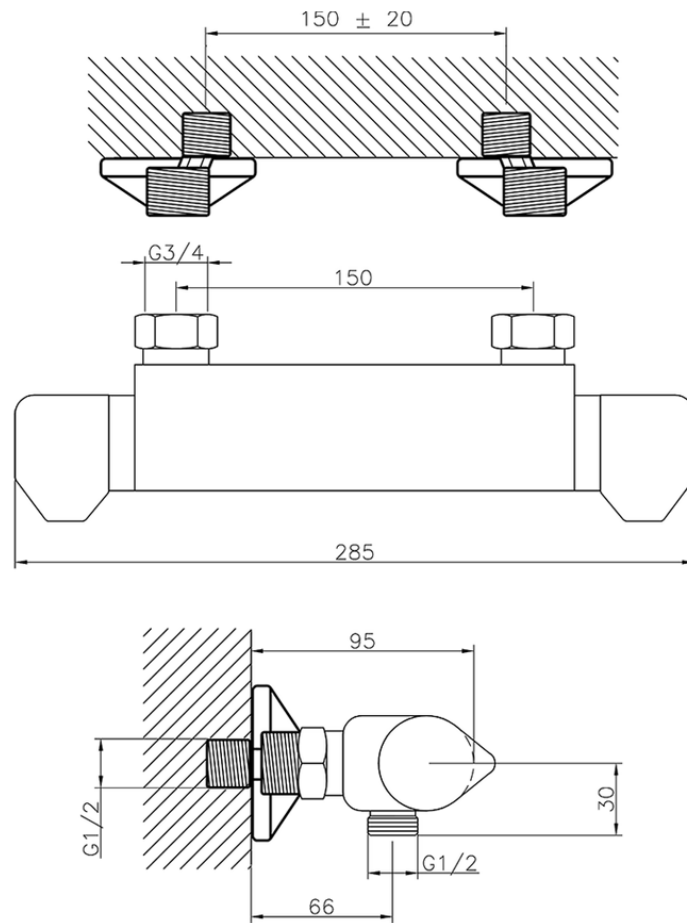

Miscelatore termostatico doccia COLLETTIVITÀ_CLT01010

CLT01010

<https://www.huberitalia.com/miscelatore-termostatico-doccia-collettivita-clt01010>

2026-06-09