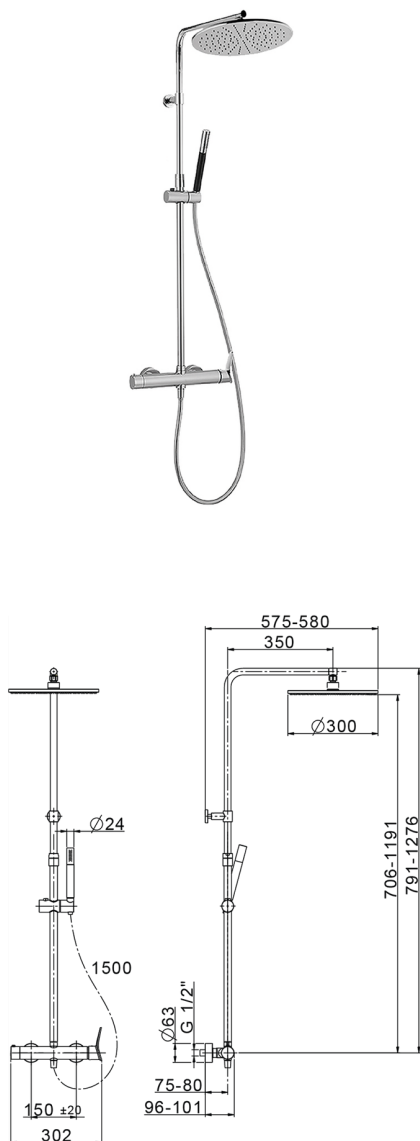

Colonna doccia monocomando 2 funzioni HARLOCK_HC004030

MODELLO **HC004030**

Colonna doccia monocomando 2 funzioni,deviastop 2 uscite,colonna telescopica,supporto doccetta scorrevole,doccetta monogetto minimale D.24mm in Ottone,soffione tondo D.300 mm in Ottone,flex liscio SUPREME 150 cm

FINITURE DISPONIBILI

-  **21** 21 Cromo
-  **40** 40 Nero Opaco
-  **4Q** 4Q Bianco Opaco
-  **6T** 6T Cromo/Nero Opaco

CARATTERISTICHE

Ricambio Cartuccia **ZZ95409000**

Cartuccia Monocomando 35 mm

DeviaStop

La tecnologia Devia Stop di Huber consente con un semplice movimento rotativo di gestire la portata dell'acqua e di scegliere la modalità d'erogazione (soffione, doccetta a mano).

2026-05-31