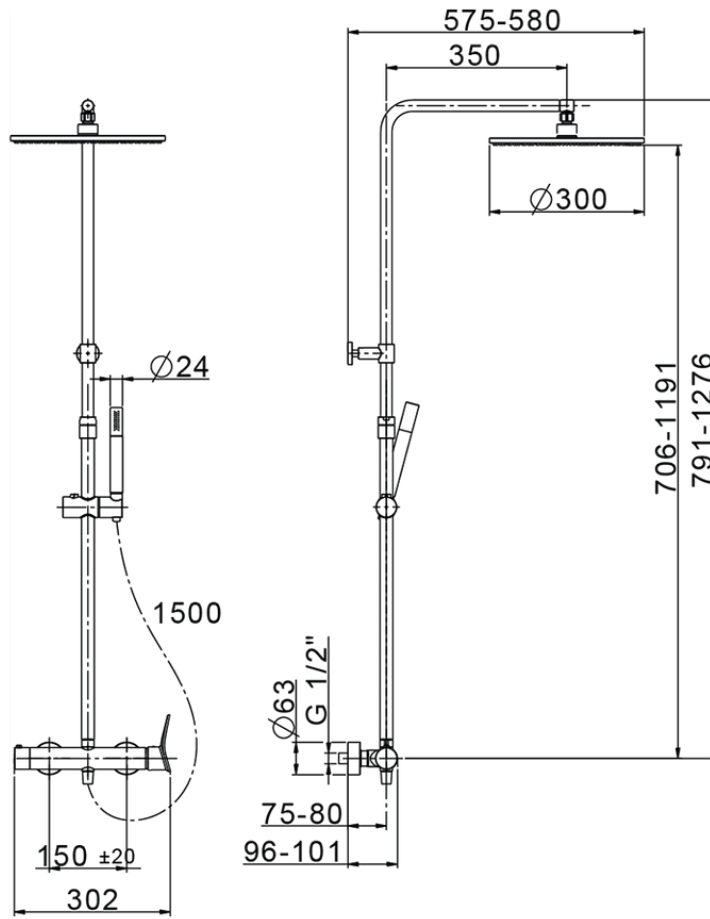

Colonna doccia monocomando 2 funzioni HARLOCK_HC004030

HC004030

<https://www.huberitalia.com/colonna-doccia-monocomando-2-funzioni-harlock-hc004030>

2026-04-05