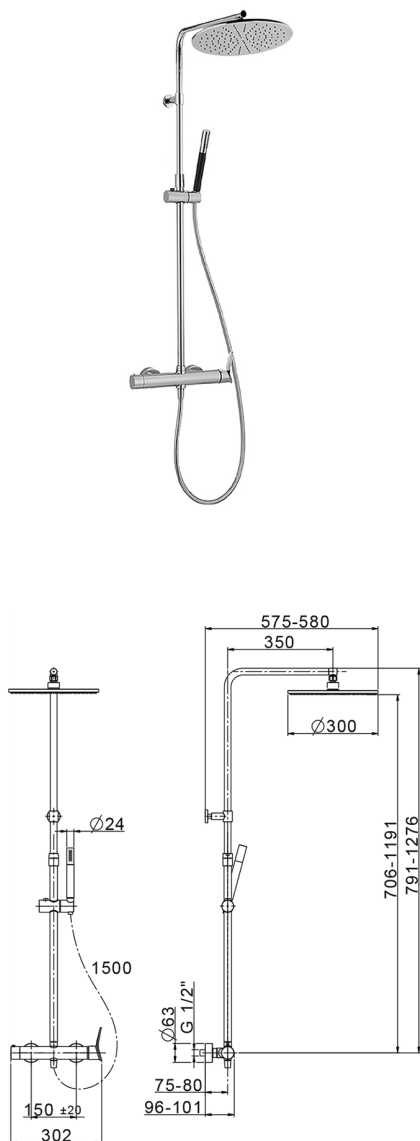

Colonna doccia monocomando 2 funzioni HARLOCK_HC004030

MODELLO **HC004030**

Colonna doccia monocomando 2 funzioni,deviastop 2 uscite,colonna telescopica,supporto doccetta scorrevole,doccetta monogetto minimale D.24mm in Ottone,soffione tondo D.300 mm in Ottone,flex liscio SUPREME 150 cm

FINITURE DISPONIBILI

-  **21** 21 Cromo
-  **40** 40 Nero Opaco
-  **4Q** 4Q Bianco Opaco
-  **6T** 6T Cromo/Nero Opaco

CARATTERISTICHE

Ricambio Cartuccia **ZZ95409000**

Cartuccia Monocomando 35 mm

DeviaStop

La tecnologia Devia Stop di Huber consente con un semplice movimento rotativo di gestire la portata dell'acqua e di scegliere la modalità d'erogazione (soffione, doccetta a mano).

2026-04-07