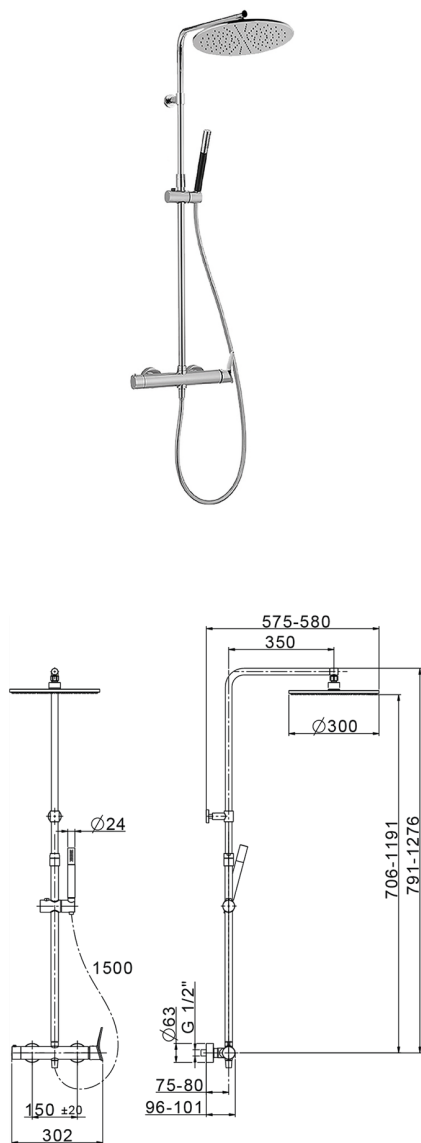

## Colonna doccia monocomando 2 funzioni HARLOCK\_HC004030

MODELLO **HC004030**

Colonna doccia monocomando 2 funzioni,deviastop 2 uscite,colonna telescopica,supporto doccetta scorrevole,doccetta monogetto minimale D.24mm in Ottone,soffione tondo D.300 mm in Ottone,flex liscio SUPREME 150 cm

### FINITURE DISPONIBILI

-  **21** 21 Cromo
-  **40** 40 Nero Opaco
-  **4Q** 4Q Bianco Opaco
-  **6T** 6T Cromo/Nero Opaco

### CARATTERISTICHE

Ricambio Cartuccia **ZZ95409000**

**Cartuccia Monocomando 35 mm**

### DeviaStop

La tecnologia Devia Stop di Huber consente con un semplice movimento rotativo di gestire la portata dell'acqua e di scegliere la modalità d'erogazione (soffione, doccetta a mano).

2026-04-05