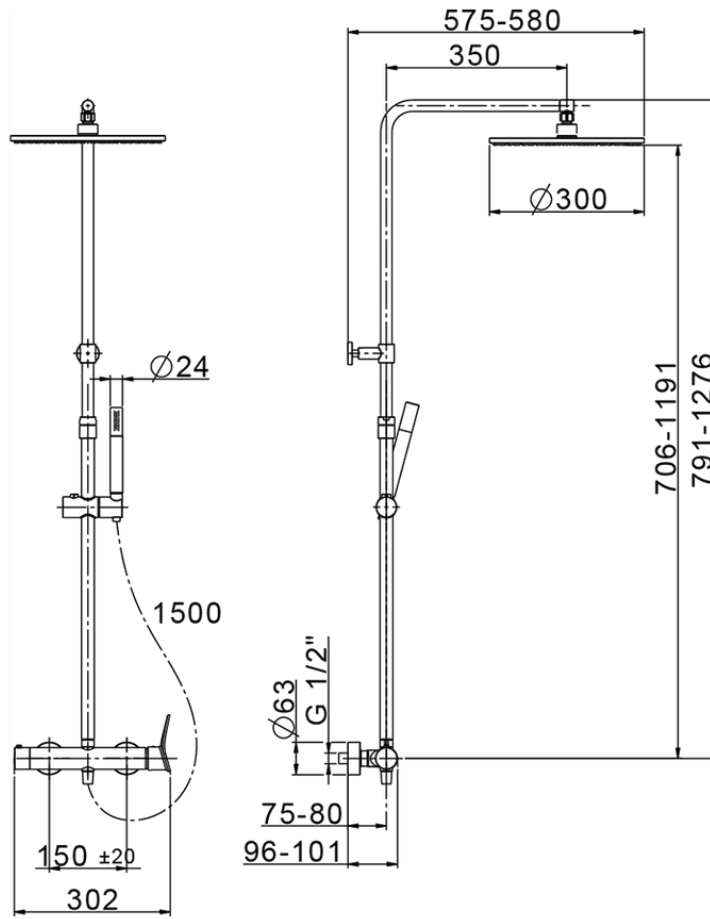

Colonna doccia monocomando 2 funzioni HARLOCK_HC004030

HC004030

<https://www.huberitalia.com/colonna-doccia-monocomando-2-funzioni-harlock-hc004030>

2026-05-31