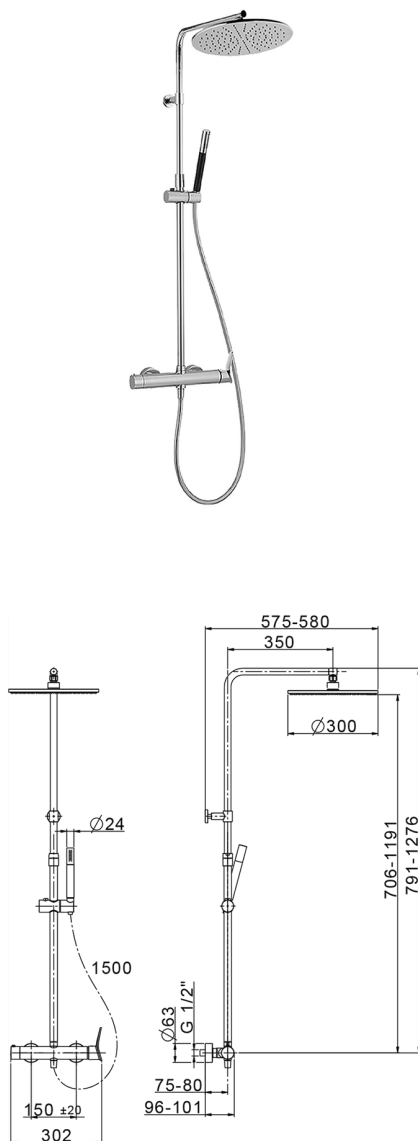

Colonna doccia monocomando 2 funzioni HARLOCK_HC004030

MODELLO **HC004030**

Colonna doccia monocomando 2 funzioni,deviastop 2 uscite,colonna telescopica,supporto doccetta scorrevole,doccetta monogetto minimale D.24mm in Ottone,soffione tondo D.300 mm in Ottone,flex liscio SUPREME 150 cm

FINITURE DISPONIBILI

-  **21** 21 Cromo
-  **40** 40 Nero Opaco
-  **4Q** 4Q Bianco Opaco
-  **6T** 6T Cromo/Nero Opaco

CARATTERISTICHE

Ricambio Cartuccia **ZZ95409000**

Cartuccia Monocomando 35 mm

DeviaStop

La tecnologia Devia Stop di Huber consente con un semplice movimento rotativo di gestire la portata dell'acqua e di scegliere la modalità d'erogazione (soffione, doccetta a mano).

2026-05-31