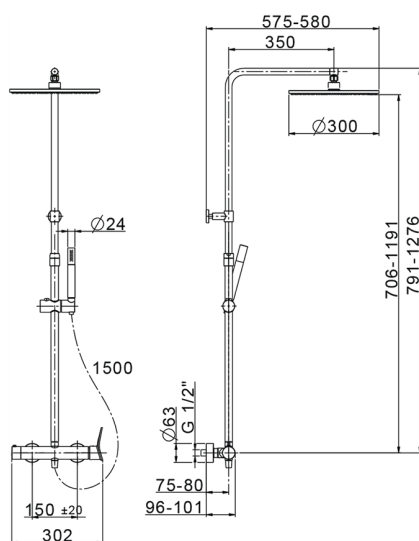

Colonna doccia monocomando 2 funzioni HARLOCK_HC004030

MODELLO **HC004030**

Colonna doccia monocomando 2 funzioni,deviastop 2 uscite,colonna telescopica,supporto doccetta scorrevole,doccetta monogetto minimale D.24mm in Ottone,soffione tondo D.300 mm in Ottone,flex liscio SUPREME 150 cm

FINITURE DISPONIBILI

-  **21** 21 Cromo
-  **40** 40 Nero Opaco
-  **4Q** 4Q Bianco Opaco
-  **6T** 6T Cromo/Nero Opaco

CARATTERISTICHE

Ricambio Cartuccia **ZZ95409000**

Cartuccia Monocomando 35 mm

DeviaStop

La tecnologia Devia Stop di Huber consente con un semplice movimento rotativo di gestire la portata dell'acqua e di scegliere la modalità d'erogazione (soffione, doccetta a mano).

2026-04-05