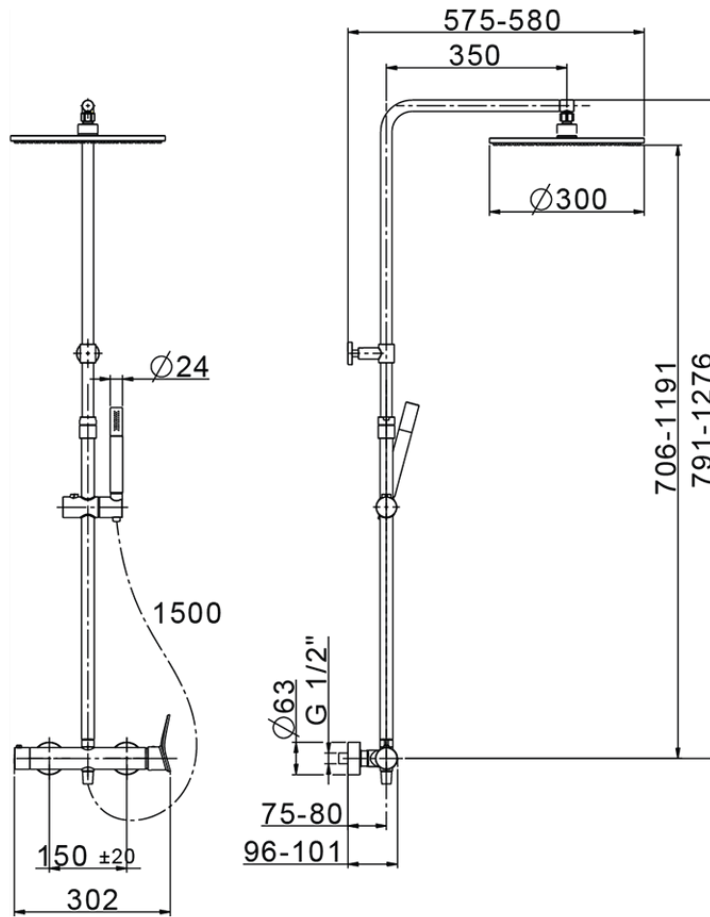

## Colonna doccia monocomando 2 funzioni HARLOCK\_HC004030

HC004030

<https://www.huberitalia.com/colonna-doccia-monocomando-2-funzioni-harlock-hc004030>

2026-04-05