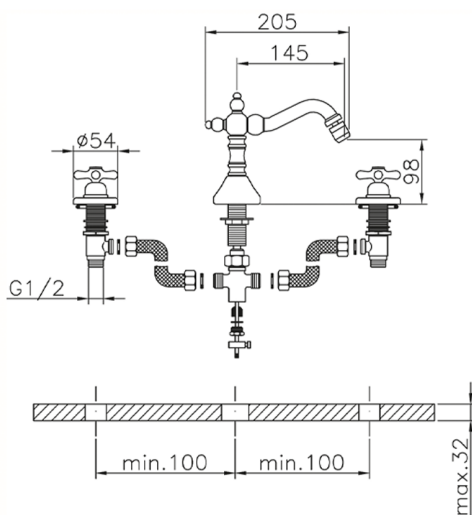

Miscelatore bidet 3 fori CROISETTE_CS001220

MODELLO **CS001220**

Miscelatore bidet 3 fori, con scarico automatico
1"1/4, bocca girevole, flex 1/2" F

FINITURE DISPONIBILI

-  **21** 21 Cromo
-  **27** 27 Vecchio Bronzo
-  **2G** 2G Oro Antico
-  **2W** 2W Oro Spazzolato