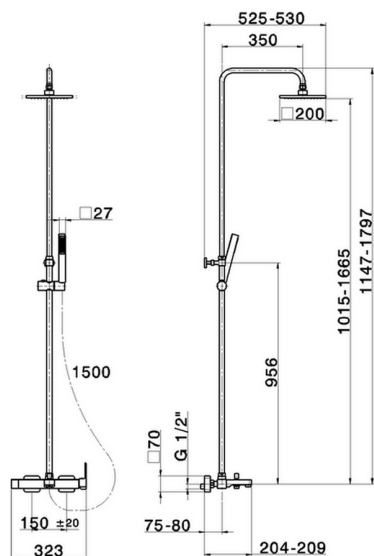

Colonna vasca monocomando 3 funzioni COLUMNS_DD004120

MODELLO **DD004120**

Colonna vasca monocomando 3 funzioni,deviastop 2 uscite,colonna telescopica,supporto doccetta scorrevole,doccetta monogetto minimalista quadra 27x27 mm ABS,soffione quadro 200x200 mm in ABS,flessibile liscio SILVERFLEX 150 cm

FINITURE DISPONIBILI

21 21 Cromo

CARATTERISTICHE

Ricambio Cartuccia **ZZ95409000**

Cartuccia Monocomando 35 mm

EcoStop

Con il Dispositivo EcoStop l'apertura dell'acqua avviene con un punto duro al 50% circa della portata. Un fermo a metà apertura, da vincere con una leggera forza solo e soltanto quando ci sia una reale necessità di richiesta d'acqua alla massima portata. Ciò permette di consumare fino al 50% in meno di acqua.