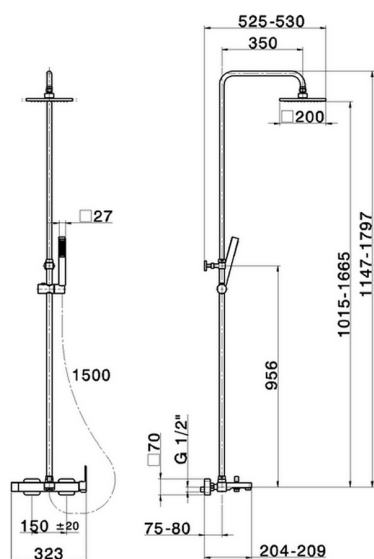

Colonna vasca monocomando 3 funzioni COLUMNS_DD004120

MODELLO **DD004120**

Colonna vasca monocomando 3 funzioni,deviastop 2 uscite,colonna telescopica,supporto doccetta scorrevole,doccetta monogetto minimalista quadra 27x27 mm ABS,soffione quadro 200x200 mm in ABS,flessibile liscio SILVERFLEX 150 cm

FINITURE DISPONIBILI

21 21 Cromo

CARATTERISTICHE

Ricambio Cartuccia **ZZ95409000**

Cartuccia Monocomando 35 mm

EcoStop

Con il Dispositivo EcoStop l'apertura dell'acqua avviene con un punto duro al 50% circa della portata. Un fermo a metà apertura, da vincere con una leggera forza solo e soltanto quando ci sia una reale necessità di richiesta d'acqua alla massima portata. Ciò permette di consumare fino al 50% in meno di acqua.