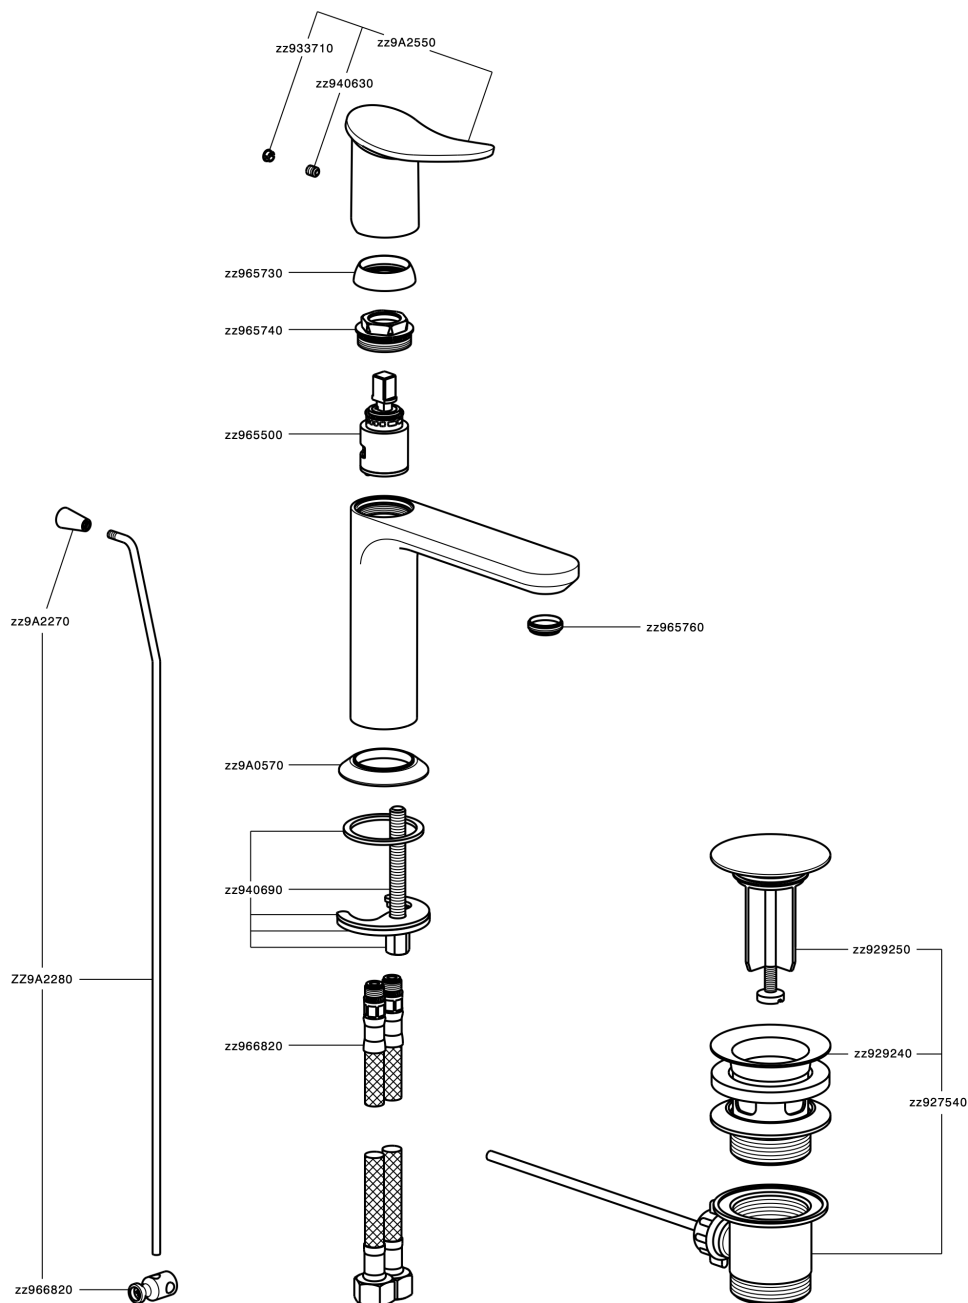

## Miscelatore monocomando lavabo HARLOCK\_HK000514

MODELLO **HK000514**

Miscelatore monocomando lavabo, con scarico automatico 1"1/4, flex inox G.3/8"

### FINITURE DISPONIBILI

-  **21** 21 Cromo
-  **2P** 2P Oro Rosa
-  **2Q** 2Q Black Titanium
-  **40** 40 Nero Opaco
-  **4Q** 4Q Bianco Opaco
-  **6T** 6T Cromo/Nero Opaco

### CARATTERISTICHE

Ricambio Cartuccia **ZZ96550000**

**Cartuccia Monocomando 25 mm**

## Miscelatore monocomando lavabo HARLOCK\_HK000514

HK000514

<https://www.huberitalia.com/miscelatore-monocomando-lavabo-harlock-hk000514>

2026-06-17