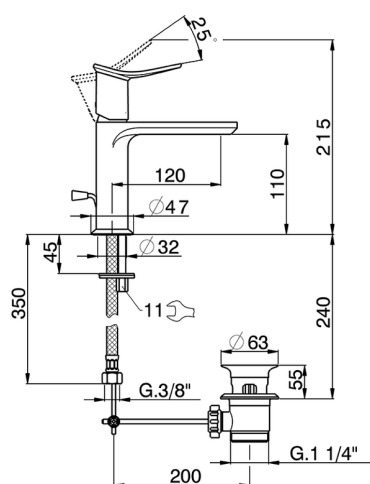

## Miscelatore monocomando lavabo HARLOCK\_HK000514

MODELLO **HK000514**

Miscelatore monocomando lavabo, con scarico automatico 1"1/4, flex inox G.3/8"

### CARATTERISTICHE

Ricambio Cartuccia **ZZ96550000**

**Cartuccia Monocomando 25 mm**