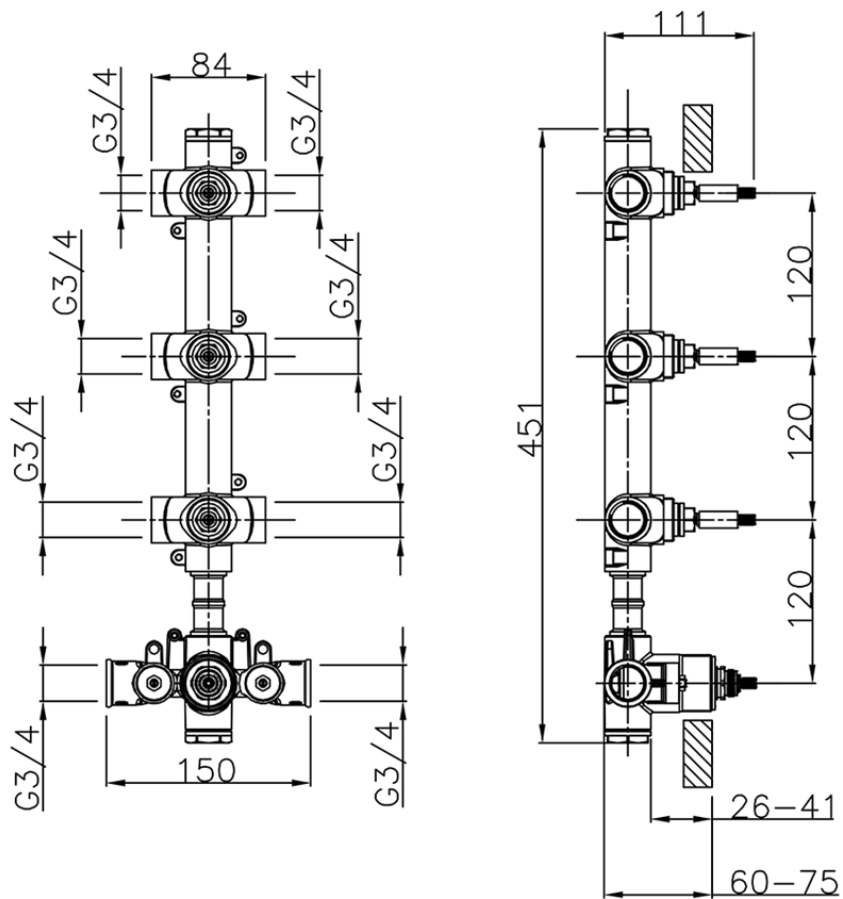

## Parte esterna termo doccia incasso 3 funzioni NUOVA KIRUNA\_K201V300

K201V300

<https://www.huberitalia.com/parte-esterna-termo-doccia-incasso-3-funzioni-nuova-kiruna-k201v300>

ZB01V300

<https://www.huberitalia.com/parte-incasso-termostatico-3-funzioni-incasso-zb01v300>