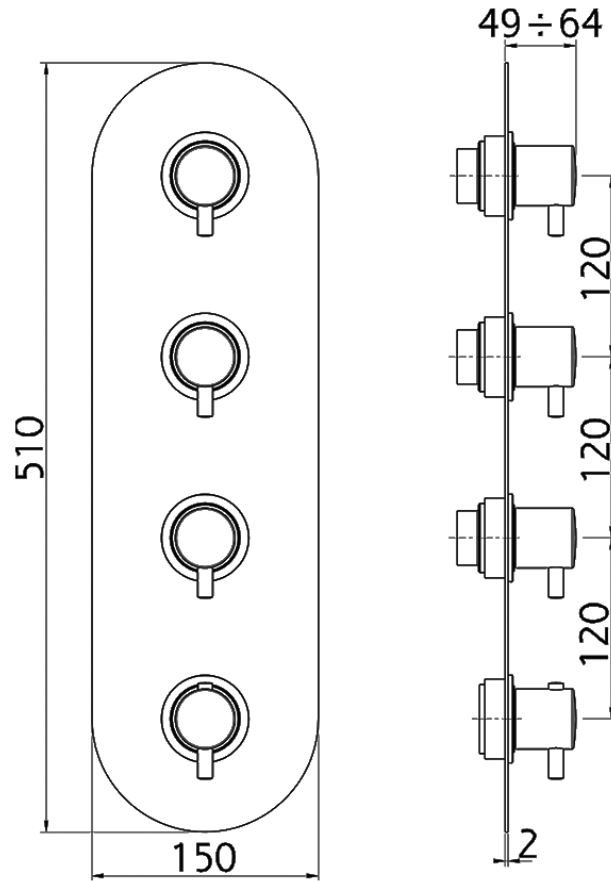

## Parte esterna termo doccia incasso 3 funzioni NUOVA KIRUNA\_K201V300

K201V300

<https://www.huberitalia.com/parte-esterna-termo-doccia-incasso-3-funzioni-nuova-kiruna-k201v300>

ZB01V300

<https://www.huberitalia.com/parte-incasso-termostatico-3-funzioni-incasso-zb01v300>