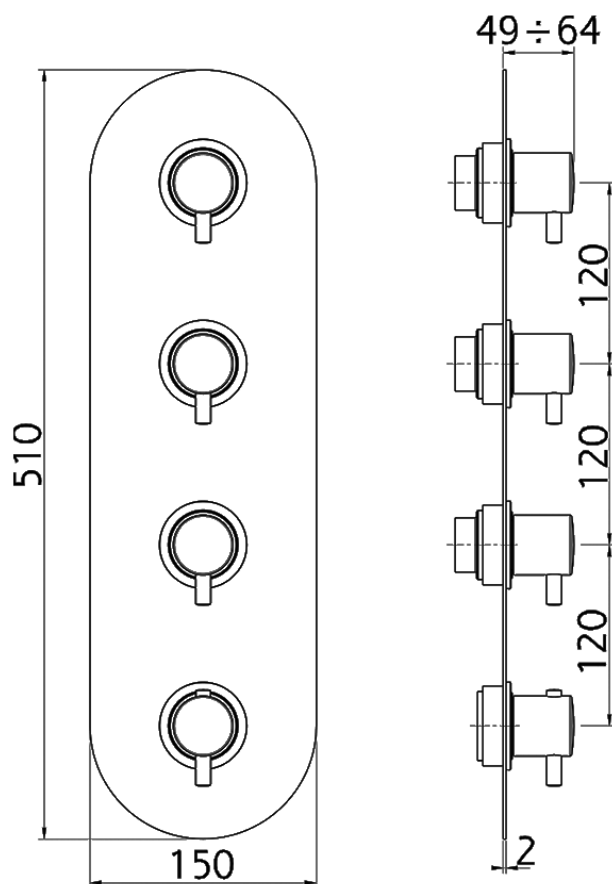

Parte esterna termo doccia incasso 3 funzioni NUOVA KIRUNA_K201V300

K201V300

<https://www.huberitalia.com/parte-esterna-termo-doccia-incasso-3-funzioni-nuova-kiruna-k201v300>

ZB01V300

<https://www.huberitalia.com/parte-incasso-termostatico-3-funzioni-incasso-zb01v300>