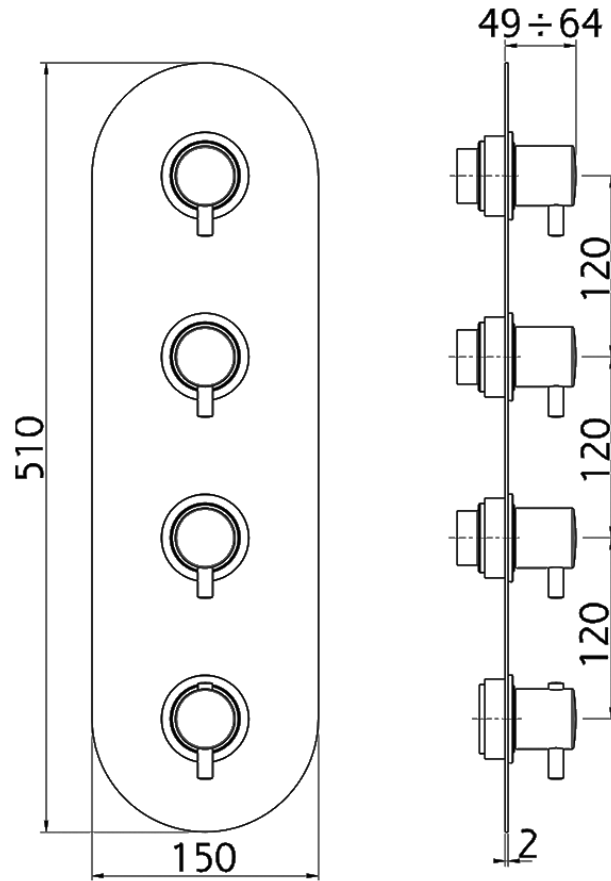

Parte esterna termo doccia incasso 3 funzioni NUOVA KIRUNA_K201V300

K201V300

<https://www.huberitalia.com/parte-esterna-termo-doccia-incasso-3-funzioni-nuova-kiruna-k201v300>