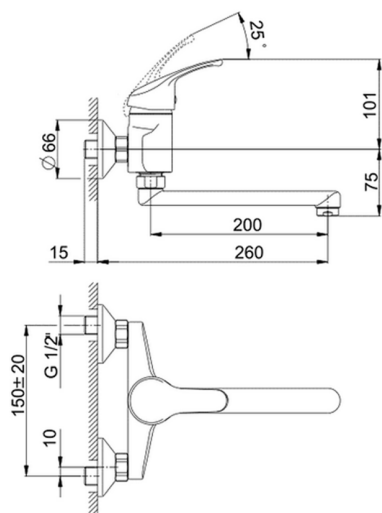

## Miscelatore monocomando lavello a parete KITCHEN\_BC000400

MODELLO **BC000400**

Miscelatore monocomando lavello a parete, bocca girevole

FINITURE DISPONIBILI

CARATTERISTICHE

Ricambio Cartuccia **ZZ95274000**

**Cartuccia Monocomando 40 mm**

2026-06-30