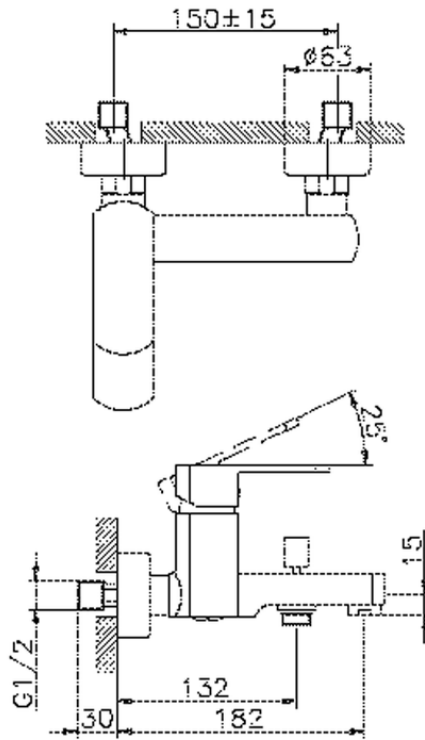

Miscelatore monocomando vasca DADO_DD000130

DD000130

<https://www.huberitalia.com/miscelatore-monocomando-vasca-dado-dd000130>

2025-09-16