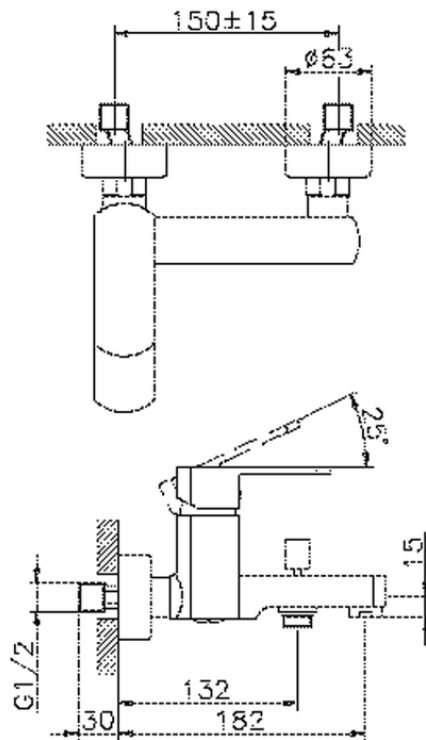

Miscelatore monocomando vasca DADO_DD000130

DD000130

<https://www.huberitalia.com/miscelatore-monocomando-vasca-dado-dd000130>

2025-09-16