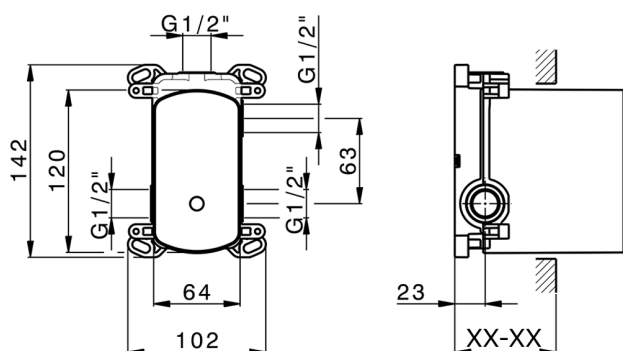

Parte incasso monocomando vasca-doccia Easy-Box INCASSO_ZB000230

MODELLO **ZB000230**

Parte incasso monocomando vasca-doccia Easy-Box,deviatore rotativo 2 uscite,senza parte esterna,con scatola di protezione

FINITURE DISPONIBILI

04 04 Senza Finitura

CARATTERISTICHE

Installazione	Incasso
Ricambio Cartuccia	ZZ92909000
Cartuccia Monocomando 35 mm	
Incasso	1

Piastra/Plate/Plaque/Platte/Placa

2-3mm: XX 65-85

10mm: XX 60-80

Parte incasso monocomando vasca-doccia Easy-Box INCASSO_ZB000230

ZB000230 <https://www.huberitalia.com/parte-incasso-monocomando-vasca-doccia-easy-box-incasso-zb000230>

2026-06-28