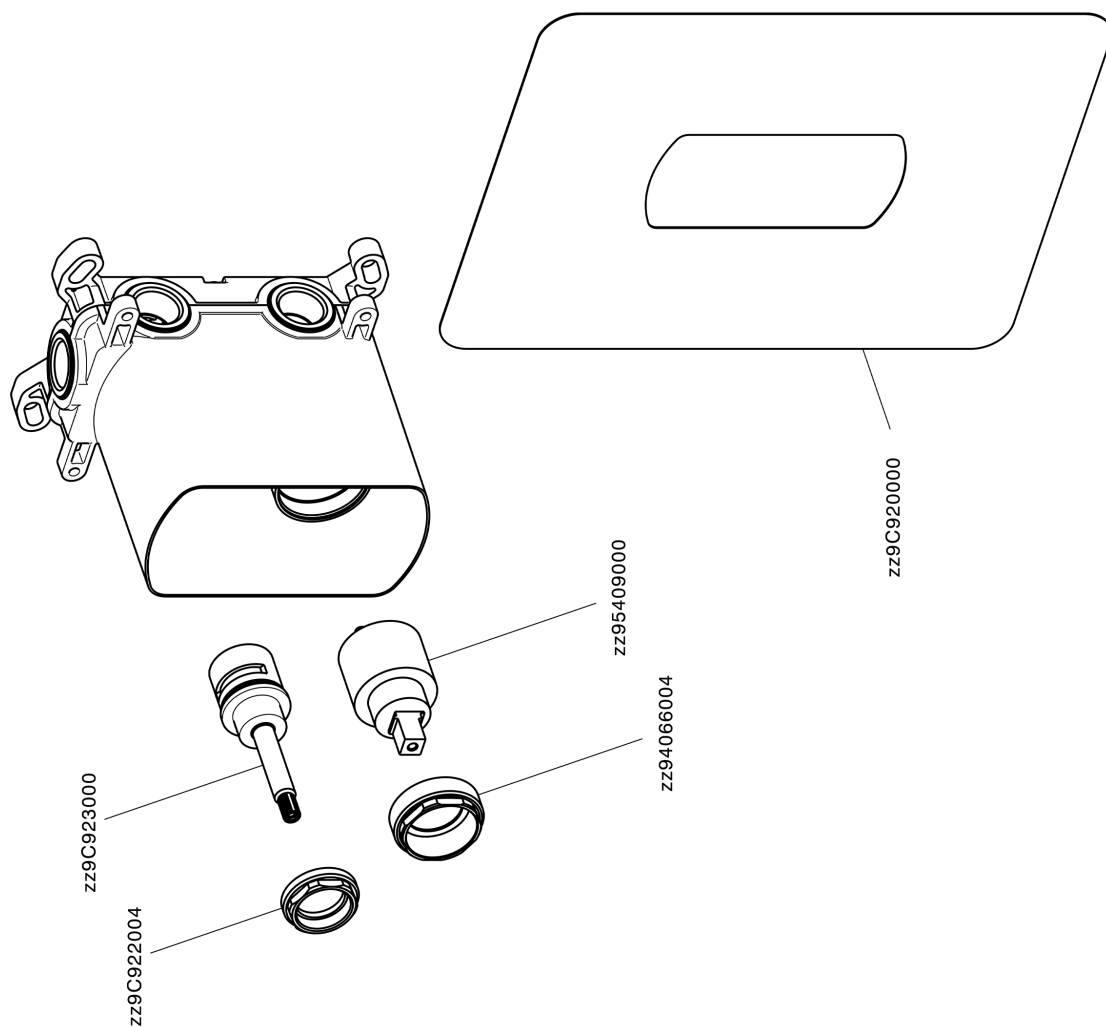

Parte incasso monocomando vasca-doccia Easy-Box INCASSO_ZB000230

ZB000230 <https://www.huberitalia.com/parte-incasso-monocomando-vasca-doccia-easy-box-incasso-zb000230>

2026-06-28