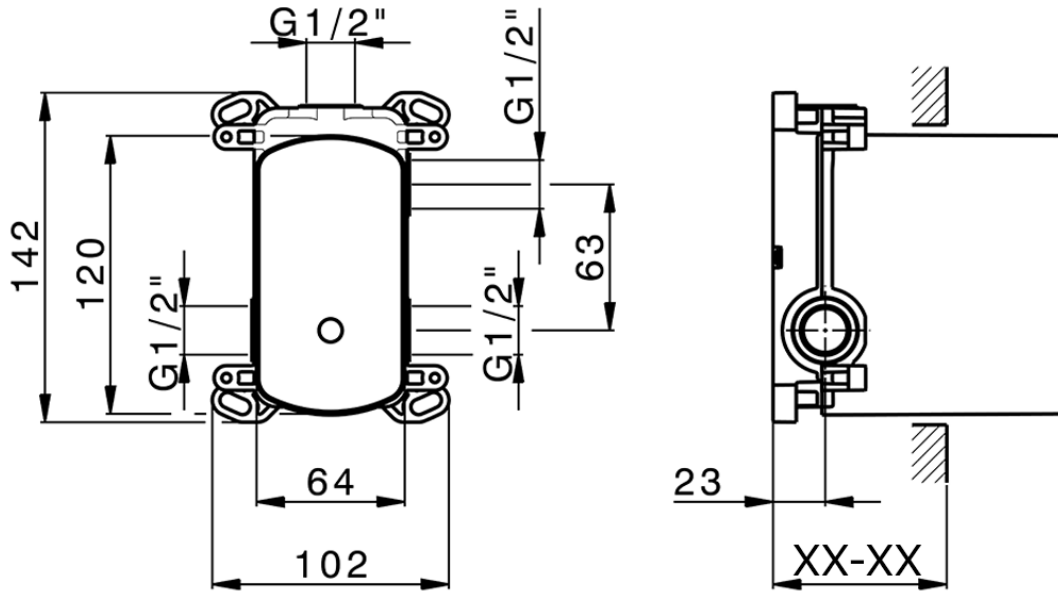

## Parte incasso monocomando vasca-doccia Easy-Box INCASSO\_ZB000230

Piastra/Plate/Plaque/Platte/Placa

2-3mm: XX 65-85

10mm: XX 60-80