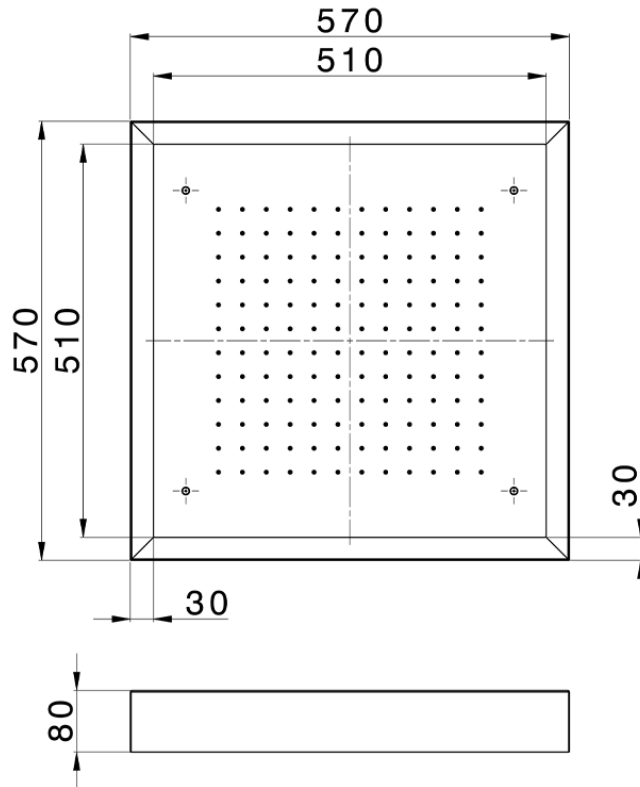

Soffione a soffitto con cromoterapia 570x570 mm ZEN_ZS1C0135

ZS1C0135

<https://www.huberitalia.com/soffione-a-soffitto-con-cromoterapia-570x570-mm-zen-zs1c0135>

2026-05-15