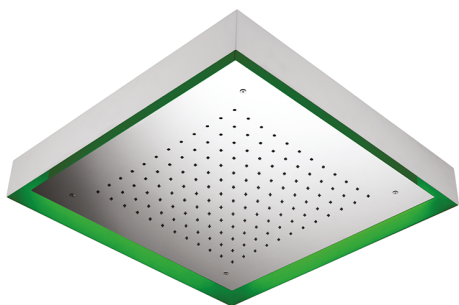

Soffione a soffitto con cromoterapia 570x570 mm ZEN_ZS1C0135

MODELLO **ZS1C0135**

Soffione a soffitto con cromoterapia 570x570 mm, con carter esterno bianco, funzioni pioggia, cromoterapia, con pulsantiera ad incasso, acciaio inox AISI 304