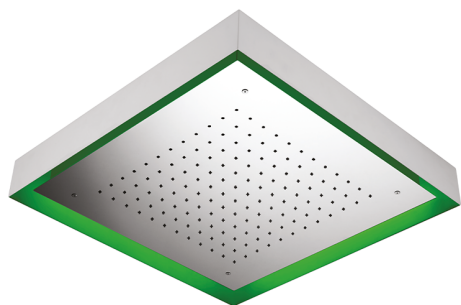

Soffione a soffitto con cromoterapia 570x570 mm ZEN_ZS1C0135

MODELLO **ZS1C0135**

Soffione a soffitto con cromoterapia 570x570 mm, con carter esterno bianco, funzioni pioggia, cromoterapia, con pulsantiera ad incasso, acciaio inox AISI 304

FINITURE DISPONIBILI

D1 D1 Inox Spazzolato

40 40 Nero Opaco

4Q 4Q Bianco Opaco

D2 D2 Inox Lucido

CARATTERISTICHE

2026-06-09