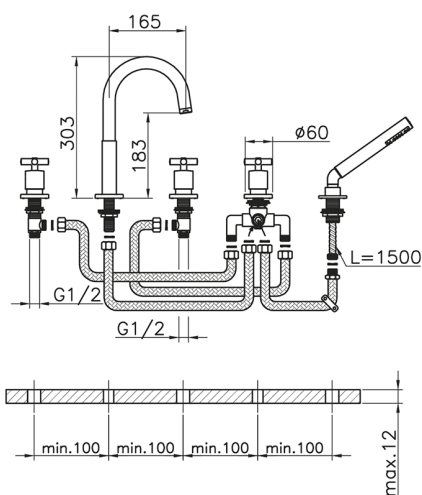

CARATTERISTICHE

2026-01-27