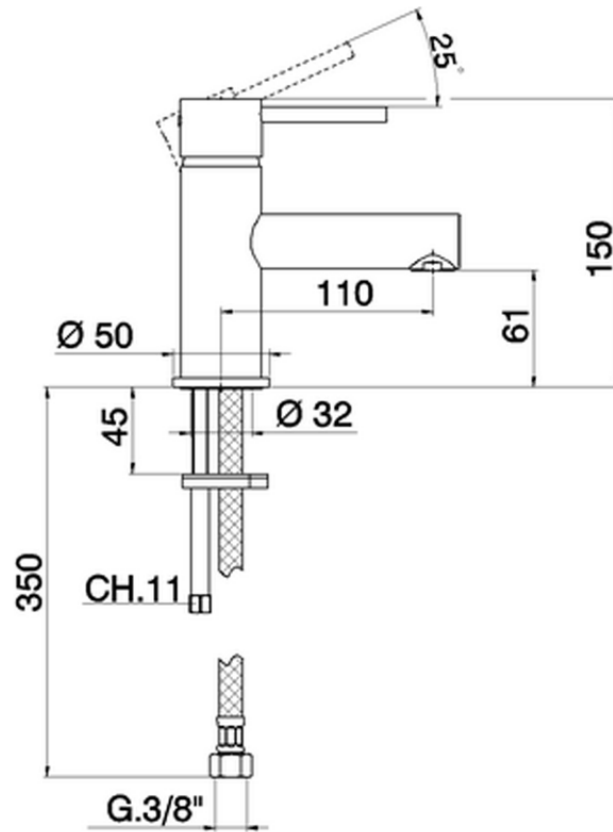

Miscelatore monocomando lavabo TRATTO EVO_TV000540

TV000540

<https://www.huberitalia.com/miscelatore-monocomando-lavabo-tratto-evo-tv000540>

2026-06-15