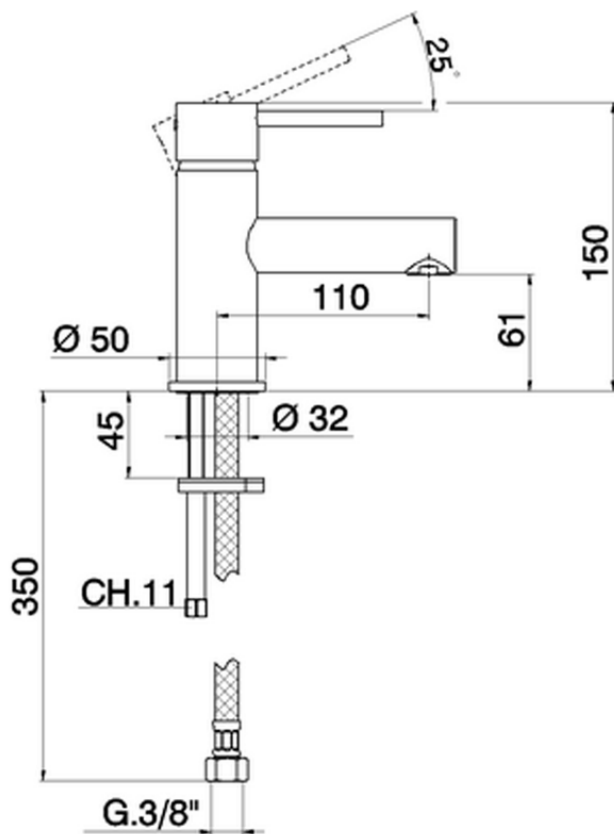

Miscelatore monocomando lavabo TRATTO EVO_TV000540

TV000540

<https://www.huberitalia.com/miscelatore-monocomando-lavabo-tratto-evo-tv000540>

2026-04-30