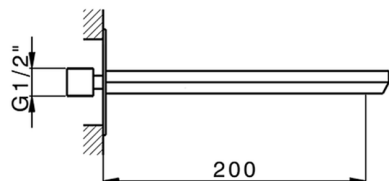

Bocca di erogazione HARLOCK_HC000241

MODELLO **HC000241**

Bocca di erogazione, L.200 mm, attacco 1/2" M

FINITURE DISPONIBILI

- **21** 21 Cromo
- **2P** 2P Oro Rosa
- **2Q** 2Q Black Titanium
- **40** 40 Nero Opaco
- **4Q** 4Q Bianco Opaco

CARATTERISTICHE

2026-06-10