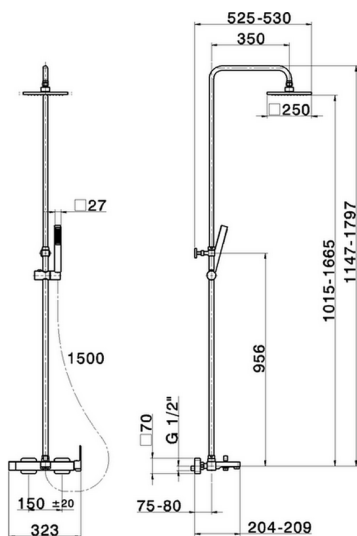

## Colonna vasca monocomando 3 funzioni COLUMNS\_DD004121

MODELLO **DD004121**

Colonna vasca monocomando 3 funzioni,deviatore 2 uscite,colonna telescopica,supporto doccetta scorrevole,doccetta monogetto minimalista quadra 27x27 mm ABS,soffione quadro 250x250 mm sp.8 mm in Ottone,flessibile liscio SILVERFLEX 150 cm

FINITURE DISPONIBILI

**21** 21 Cromo

CARATTERISTICHE

Ricambio Cartuccia **ZZ95409000**

**Cartuccia Monocomando 35 mm**

### EcoStop

Con il Dispositivo EcoStop l'apertura dell'acqua avviene con un punto duro al 50% circa della portata. Un fermo a metà apertura, da vincere con una leggera forza solo e soltanto quando ci sia una reale necessità di richiesta d'acqua alla massima portata. Ciò permette di consumare fino al 50% in meno di acqua.