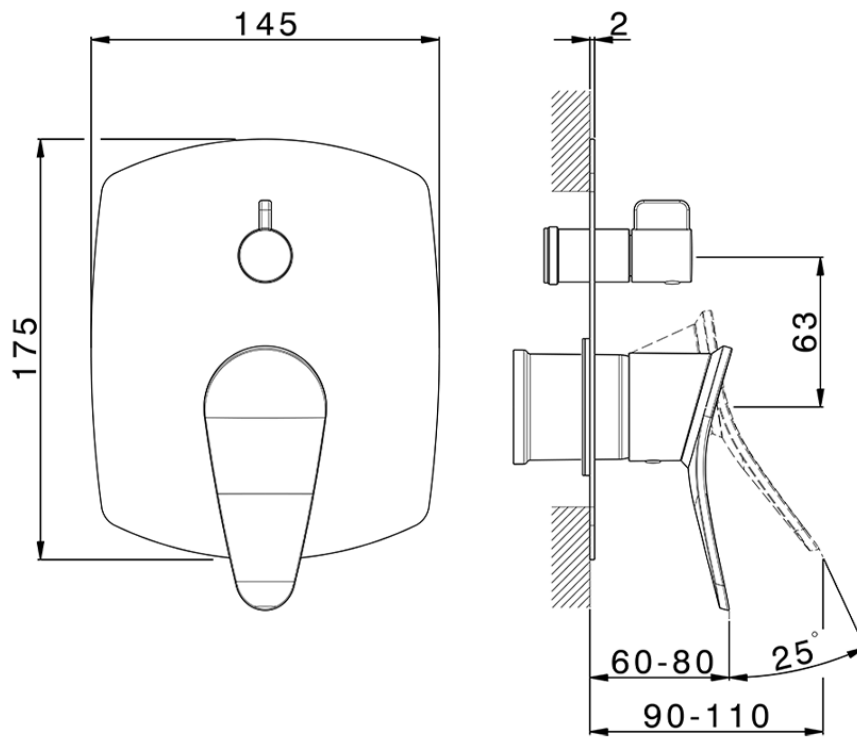

## Parte esterna monocomando incasso 2 uscite HARLOCK\_HC002300

HC002300

<https://www.huberitalia.com/parte-esterna-monocomando-incasso-2-uscite-harlock-hc002300>

Piastra/Plate/Plaque/Platte/Placa

2-3mm: XX 65-85

10mm: XX 60-80