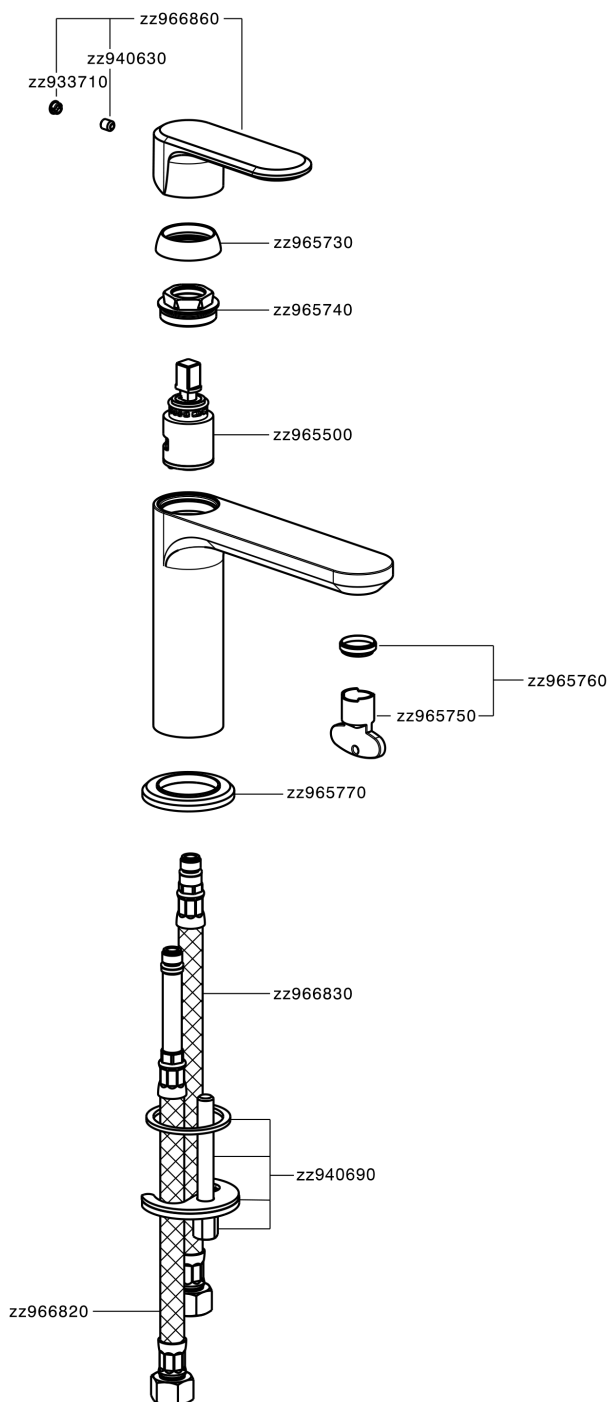

Miscelatore monocomando lavabo LEVITY_LY000540

LY000540

<https://www.huberitalia.com/miscelatore-monocomando-lavabo-levity-ly000540>

2026-06-18