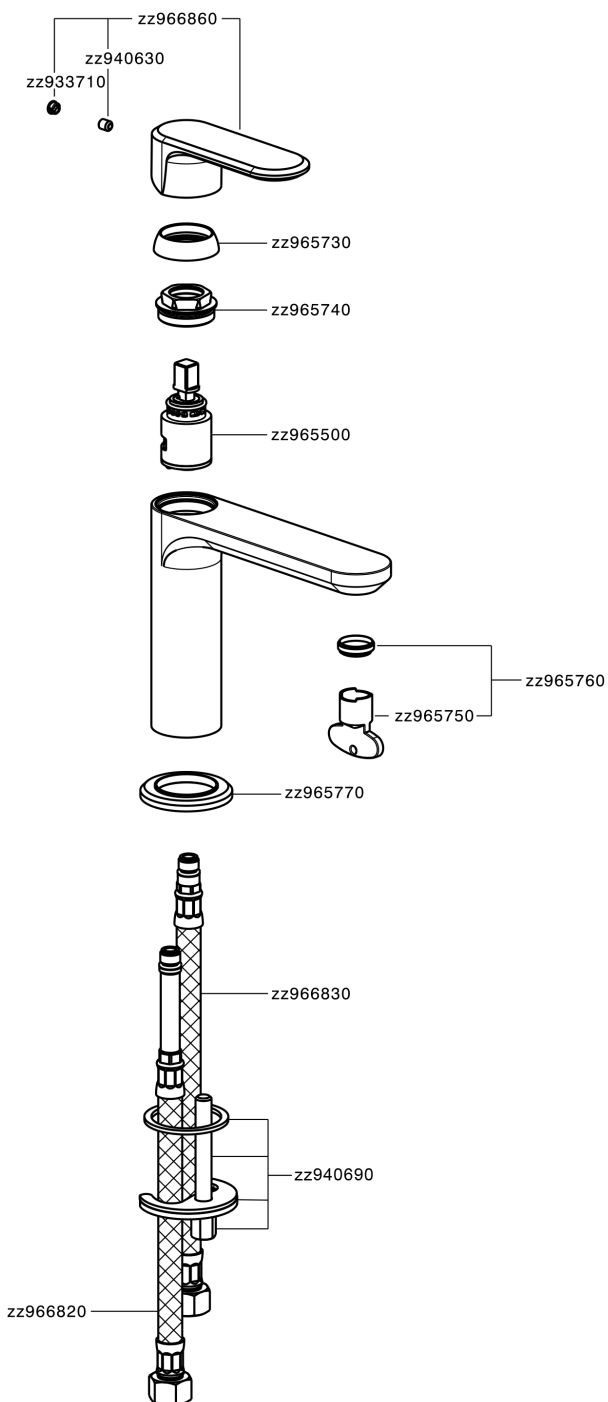

Miscelatore monocomando lavabo LEVITY_LY000540

LY000540

<https://www.huberitalia.com/miscelatore-monocomando-lavabo-levity-ly000540>

2026-06-18