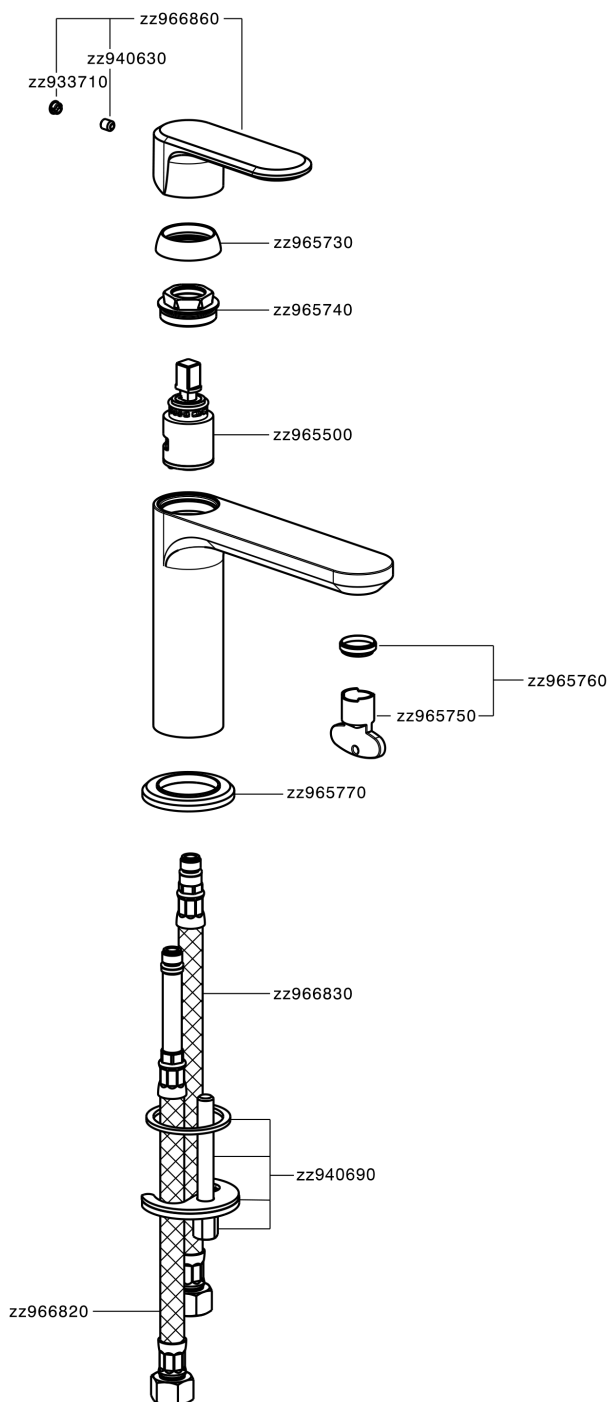

Miscelatore monocomando lavabo LEVITY_LY000540

MODELLO **LY000540**

Miscelatore monocomando lavabo, senza scarico automatico, flex inox G.3/8"

FINITURE DISPONIBILI

-  **21** 21 Cromo
-  **2B** 2B Nichel Lucido
-  **2F** 2F Nichel Spazzolato
-  **40** 40 Nero Opaco
-  **4Q** 4Q Bianco Opaco

CARATTERISTICHE

Ricambio Cartuccia **ZZ96550000**

Cartuccia Monocomando 25 mm

Miscelatore monocomando lavabo LEVITY_LY000540

LY000540

<https://www.huberitalia.com/miscelatore-monocomando-lavabo-levity-ly000540>