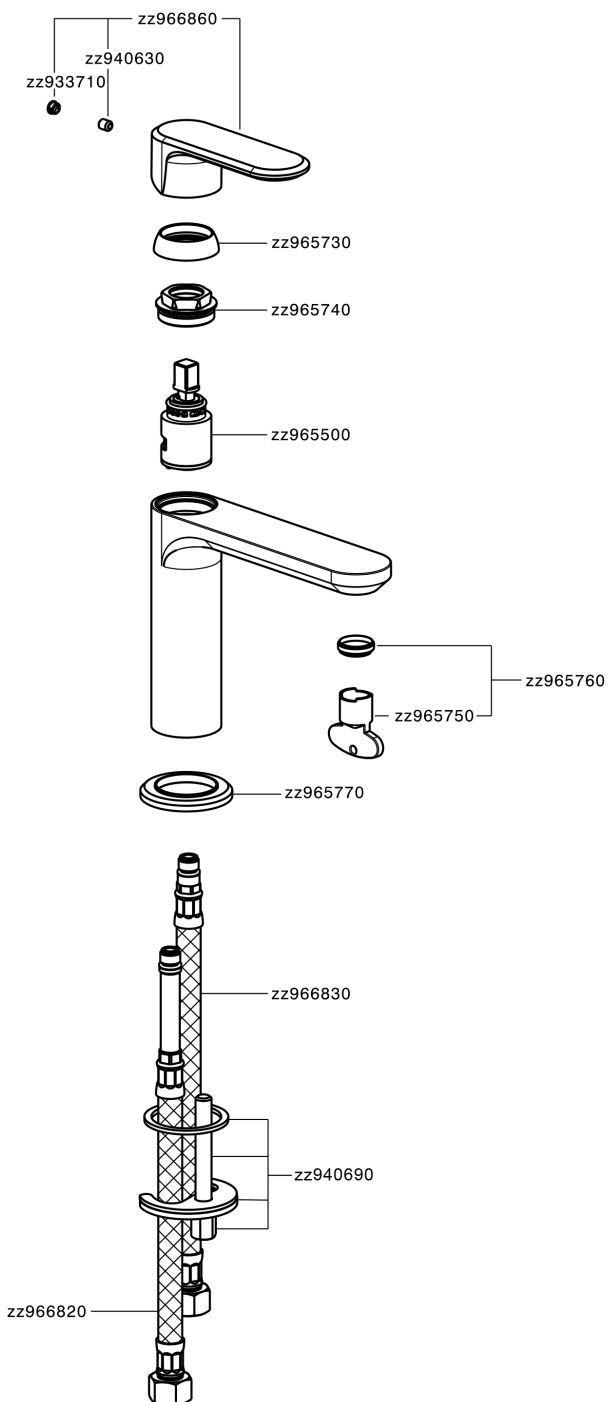

Miscelatore monocomando lavabo LEVITY_LY000540

LY000540

<https://www.huberitalia.com/miscelatore-monocomando-lavabo-levity-ly000540>

2026-04-26