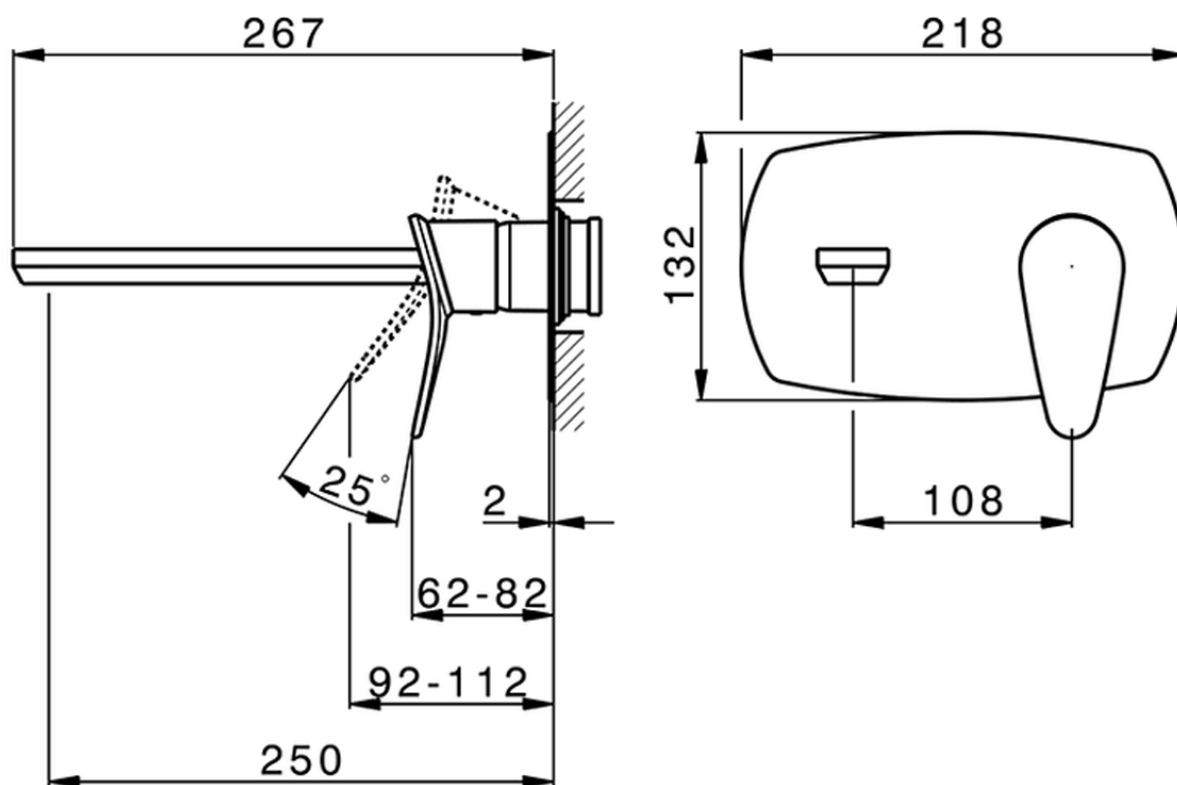

Parte esterna monocomando lavabo a parete HARLOCK_HC005515

HC005515

<https://www.huberitalia.com/parte-esterna-monocomando-lavabo-a-parete-harlock-hc005515>

Piastra/Plate/Plaque/Platte/Placa

2-3mm: XX 56-76

10mm: XX 48-68