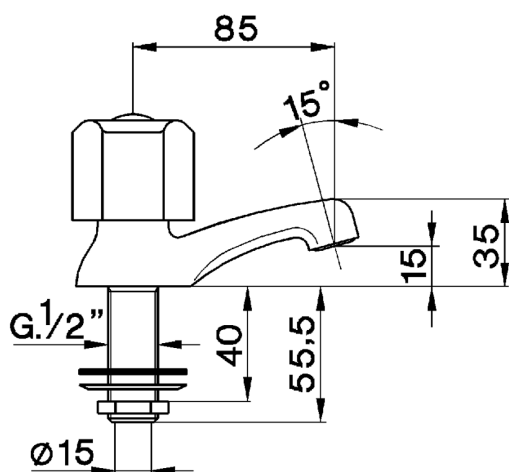

## Rubinetto monoacqua EVA\_EV000910

MODELLO **EV000910**

Rubinetto monoacqua, senza scarico automatico, senza maniglia

FINITURE DISPONIBILI

CARATTERISTICHE

2026-06-28