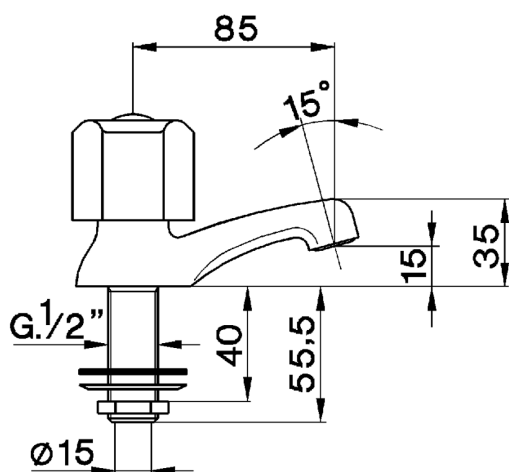

Rubinetto monoacqua EVA_EV000910

MODELLO **EV000910**

Rubinetto monoacqua, senza scarico automatico, senza maniglia

FINITURE DISPONIBILI

CARATTERISTICHE

2026-04-17