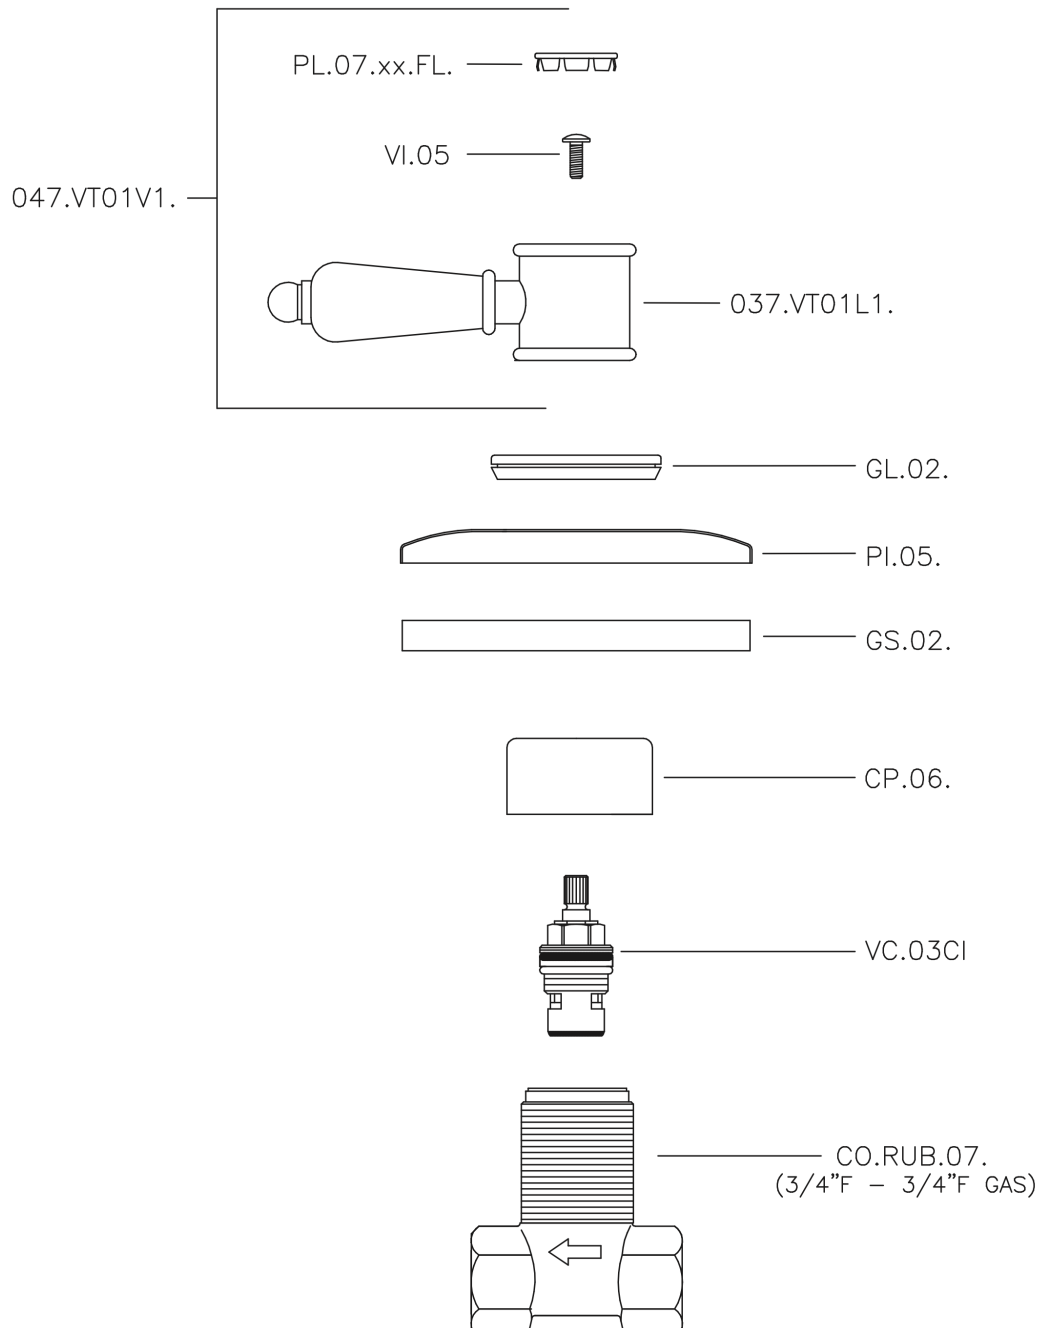

Rubinetto d'arresto incasso VICTORIAN_VT000313

MODELLO **VT000313**

Rubinetto d'arresto incasso, uscita 3/4" F

FINITURE DISPONIBILI

-  **21** 21 Cromo
-  **27** 27 Vecchio Bronzo
-  **2A** 2A Nichel Satinato Spazzolato
-  **2G** 2G Oro Antico
-  **2W** 2W Oro Spazzolato

CARATTERISTICHE

Installazione **Incasso**

Rubinetto d'arresto incasso VICTORIAN_VT000313

VT000313

<https://www.huberitalia.com/rubinetto-darresto-incasso-victorian-vt000313>

2025-05-04