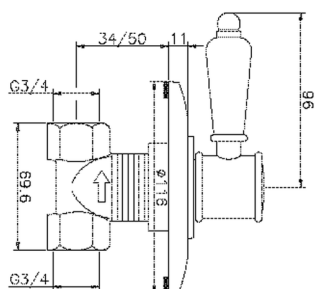

Rubinetto d'arresto incasso VICTORIAN_VT000313

MODELLO **VT000313**

Rubinetto d'arresto incasso, uscita 3/4" F

FINITURE DISPONIBILI

-  **21** 21 Cromo
-  **27** 27 Vecchio Bronzo
-  **2A** 2A Nichel Satinato Spazzolato
-  **2G** 2G Oro Antico
-  **2W** 2W Oro Spazzolato

CARATTERISTICHE

Installazione **Incasso**

Rubinetto d'arresto incasso VICTORIAN_VT000313

VT000313

<https://www.huberitalia.com/rubinetto-darresto-incasso-victorian-vt000313>

2025-05-04