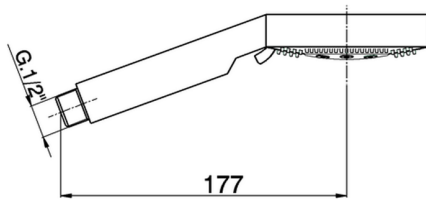

## Doccetta Linear ABS SHOWER\_SS014190

MODELLO **SS014190**

Doccetta Linear ABS, 5 getti D.100 mm in ABS

FINITURE DISPONIBILI

CARATTERISTICHE

2026-05-15