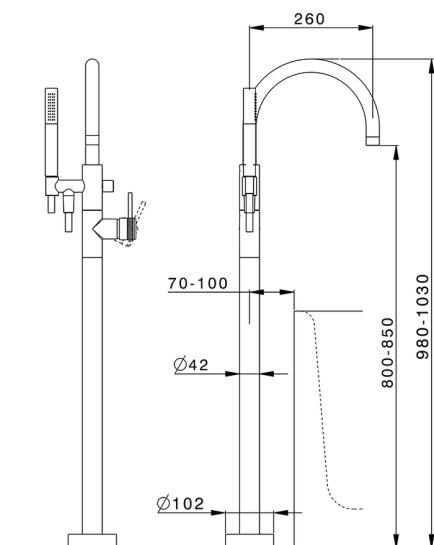

Parte esterna monocomando vasca a pavimento CHRONOS_CR014200

MODELLO **CR014200**

Parte esterna monocomando vasca a pavimento, supporto doccetta su colonna, doccetta monogetto minimale D.24mm in Ottone, flessibile liscio SUPREME 150 cm, senza parte incasso (per art.ZB004510)

FINITURE DISPONIBILI

-  **21** 21 Cromo
-  **2F** 2F Nichel Spazzolato
-  **2Q** 2Q Black Titanium

CARATTERISTICHE

Ricambio Cartuccia **ZZ95409000**

Cartuccia Monocomando 35 mm

Installazione **Incasso**

Parti Incasso necessarie **ZB004510**

EcoStop

Con il Dispositivo EcoStop l'apertura dell'acqua avviene con un punto duro al 50% circa della portata. Un fermo a metà apertura, da vincere con una leggera forza solo e soltanto quando ci sia una reale necessità di richiesta d'acqua alla massima portata. Ciò permette di consumare fino al 50% in meno di acqua.

Parte incasso monocomando free-standing INCASSO_ZB004510

MODELLO **ZB004510**

Parte incasso a pavimento, per monocomando free-standing

FINITURE DISPONIBILI

04 04 Senza Finitura

CARATTERISTICHE

Installazione	Incasso
Incasso	1