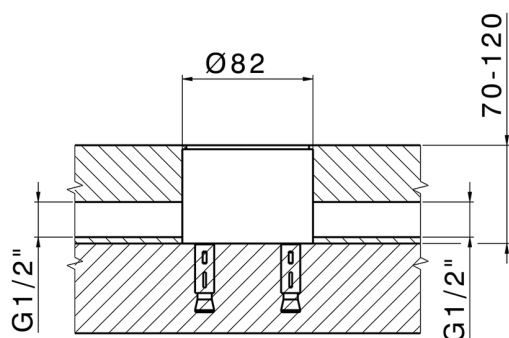

Parte esterna monocomando vasca a pavimento CHRONOS_CR014200

MODELLO **CR014200**

Parte esterna monocomando vasca a pavimento, supporto doccetta su colonna, doccetta monogetto minimale D.24mm in Ottone, flessibile liscio SUPREME 150 cm, senza parte incasso (per art.ZB004510)

Parte incasso monocomando free-standing INCASSO_ZB004510

MODELLO **ZB004510**

Parte incasso a pavimento, per monocomando free-standing

FINITURE DISPONIBILI

04 04 Senza Finitura

CARATTERISTICHE

Installazione	Incasso
Incasso	1