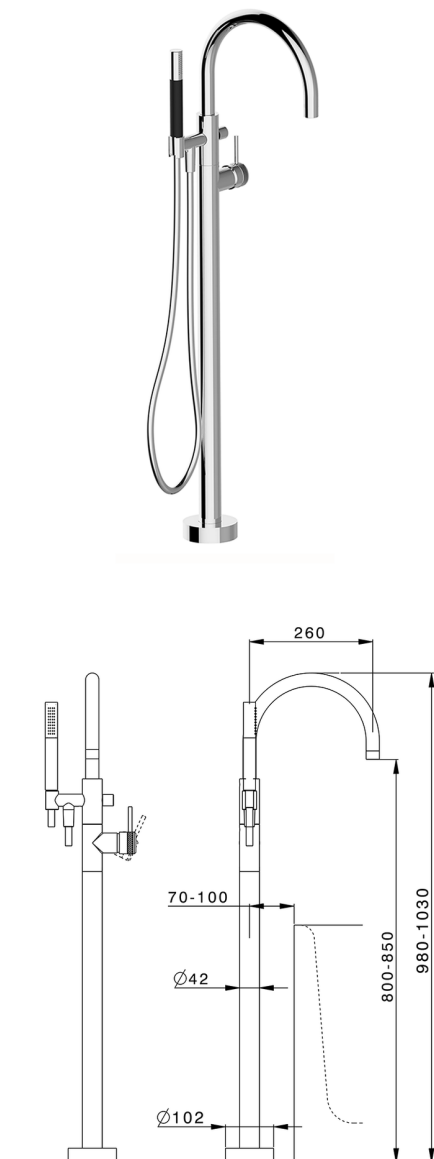

Parte esterna monocomando vasca a pavimento CHRONOS_CR014200

MODELLO **CR014200**

Parte esterna monocomando vasca a pavimento, supporto doccetta su colonna, doccetta monogetto minimale D.24mm in Ottone, flessibile liscio SUPREME 150 cm, senza parte incasso (per art.ZB004510)

FINITURE DISPONIBILI

-  **21** 21 Cromo
-  **2F** 2F Nichel Spazzolato
-  **2Q** 2Q Black Titanium

CARATTERISTICHE

Ricambio Cartuccia **ZZ95409000**

Cartuccia Monocomando 35 mm

Installazione **Incasso**

Parti Incasso necessarie **ZB004510**

EcoStop

Con il Dispositivo EcoStop l'apertura dell'acqua avviene con un punto duro al 50% circa della portata. Un fermo a metà apertura, da vincere con una leggera forza solo e soltanto quando ci sia una reale necessità di richiesta d'acqua alla massima portata. Ciò permette di consumare fino al 50% in meno di acqua.

Parte incasso monocomando free-standing INCASSO_ZB004510

MODELLO **ZB004510**

Parte incasso a pavimento, per monocomando free-standing

FINITURE DISPONIBILI

04 04 Senza Finitura

CARATTERISTICHE

Installazione	Incasso
Incasso	1