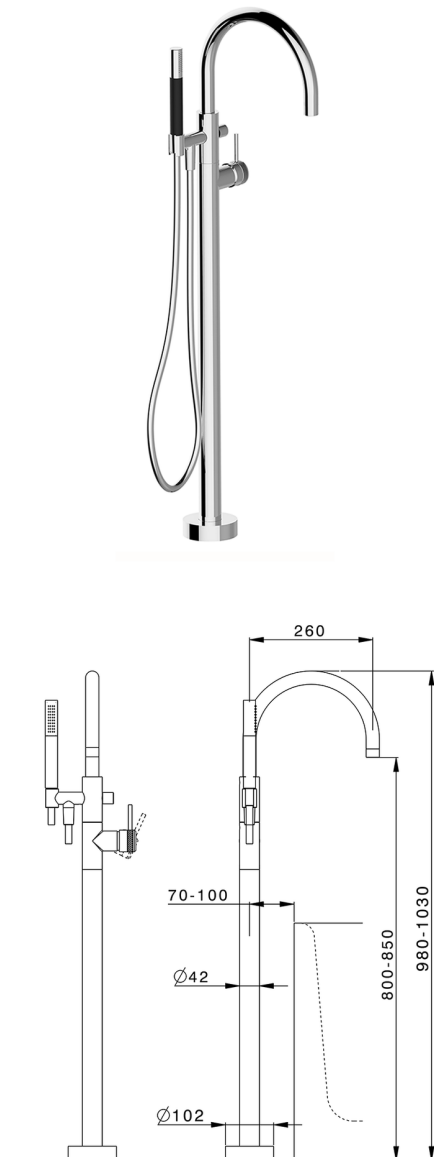

## Parte esterna monocomando vasca a pavimento CHRONOS\_CR014200

MODELLO **CR014200**

Parte esterna monocomando vasca a pavimento, supporto doccetta su colonna, doccetta monogetto minimale D.24mm in Ottone, flessibile liscio SUPREME 150 cm, senza parte incasso (per art.ZB004510)

### CARATTERISTICHE

Ricambio Cartuccia **ZZ95409000**

**Cartuccia Monocomando 35 mm**

Installazione **Incasso**

Parti Incasso necessarie **ZB004510**

### EcoStop

Con il Dispositivo EcoStop l'apertura dell'acqua avviene con un punto duro al 50% circa della portata. Un fermo a metà apertura, da vincere con una leggera forza solo e soltanto quando ci sia una reale necessità di richiesta d'acqua alla massima portata. Ciò permette di consumare fino al 50% in meno di acqua.

## Parte incasso monocomando free-standing INCASSO\_ZB004510

MODELLO **ZB004510**

Parte incasso a pavimento, per monocomando free-standing

FINITURE DISPONIBILI

 **04** 04 Senza Finitura

CARATTERISTICHE

Installazione	<b>Incasso</b>
Incasso	<b>1</b>