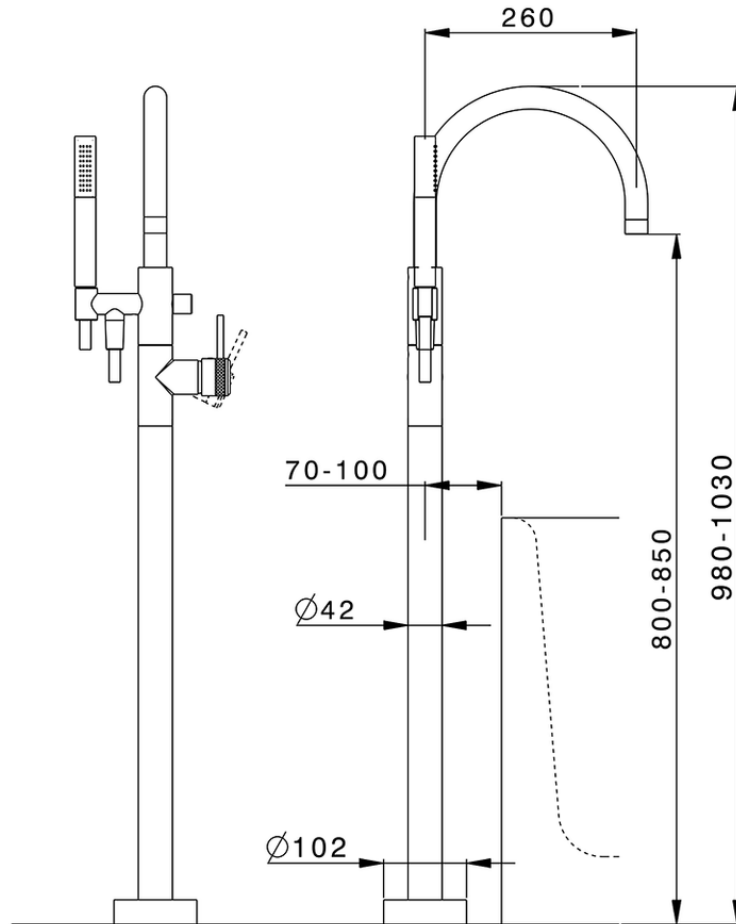

## Parte esterna monocomando vasca a pavimento CHRONOS\_CR014200

CR014200

<https://www.huberitalia.com/parte-esterna-monocomando-vasca-a-pavimento-chronos-cr014200>

ZB004510

<https://www.huberitalia.com/parte-incasso-monocomando-free-standing-incasso-zb004510>