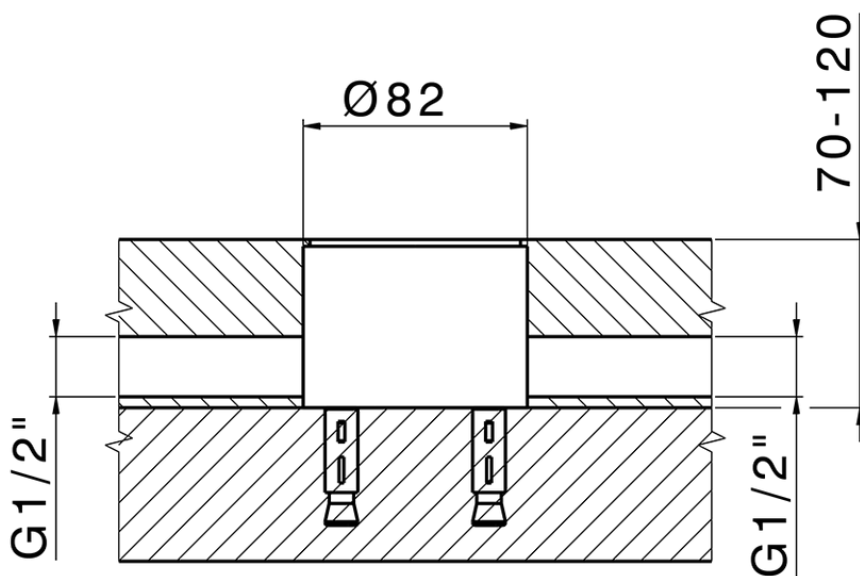

## Parte esterna monocomando vasca a pavimento CHRONOS\_CR014200

CR014200

<https://www.huberitalia.com/parte-esterna-monocomando-vasca-a-pavimento-chronos-cr014200>

ZB004510

<https://www.huberitalia.com/parte-incasso-monocomando-free-standing-incasso-zb004510>