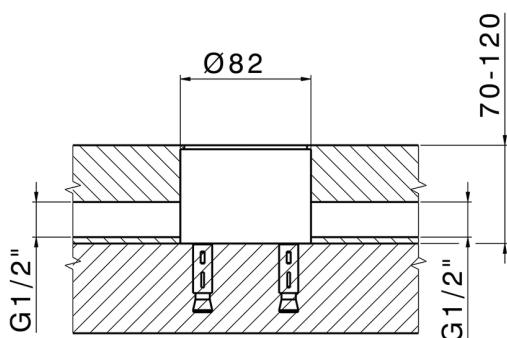

Parte esterna monocomando vasca a pavimento CHRONOS_CR014200

MODELLO **CR014200**

Parte esterna monocomando vasca a pavimento, supporto doccetta su colonna, doccetta monogetto minimale D.24mm in Ottone, flessibile liscio SUPREME 150 cm, senza parte incasso (per art.ZB004510)

Parte incasso monocomando free-standing INCASSO_ZB004510

MODELLO **ZB004510**

Parte incasso a pavimento, per monocomando free-standing

FINITURE DISPONIBILI

04 04 Senza Finitura

CARATTERISTICHE

Installazione	Incasso
Incasso	1