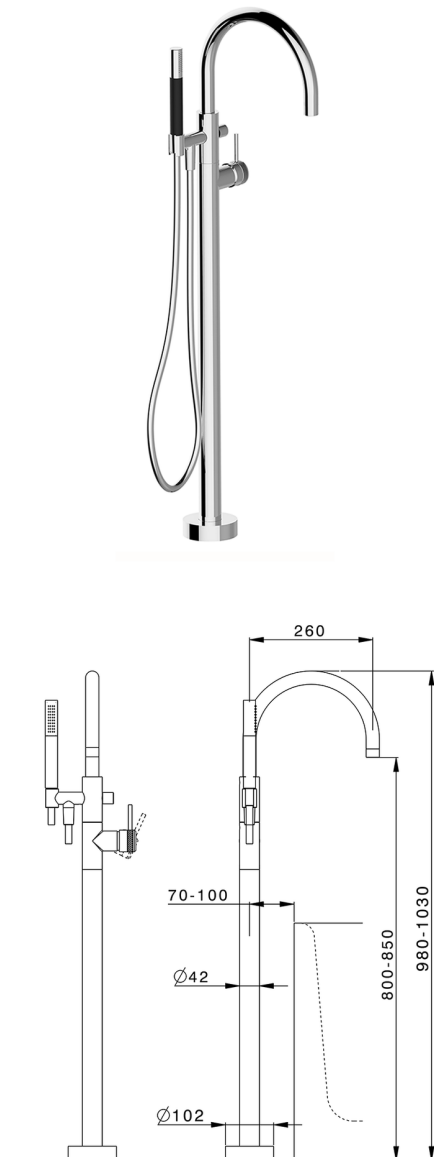

Parte esterna monocomando vasca a pavimento CHRONOS_CR014200

MODELLO **CR014200**

Parte esterna monocomando vasca a pavimento, supporto doccetta su colonna, doccetta monogetto minimale D.24mm in Ottone, flessibile liscio SUPREME 150 cm, senza parte incasso (per art.ZB004510)

FINITURE DISPONIBILI

-  **21** 21 Cromo
-  **2F** 2F Nichel Spazzolato
-  **2Q** 2Q Black Titanium

CARATTERISTICHE

Ricambio Cartuccia **ZZ95409000**
Cartuccia Monocomando 35 mm
 Installazione **Incasso**
 Parti Incasso necessarie **ZB004510**

EcoStop

Con il Dispositivo EcoStop l'apertura dell'acqua avviene con un punto duro al 50% circa della portata. Un fermo a metà apertura, da vincere con una leggera forza solo e soltanto quando ci sia una reale necessità di richiesta d'acqua alla massima portata. Ciò permette di consumare fino al 50% in meno di acqua.

Parte incasso monocomando free-standing INCASSO_ZB004510

MODELLO **ZB004510**

Parte incasso a pavimento, per monocomando free-standing

FINITURE DISPONIBILI

04 04 Senza Finitura

CARATTERISTICHE

Installazione	Incasso
Incasso	1