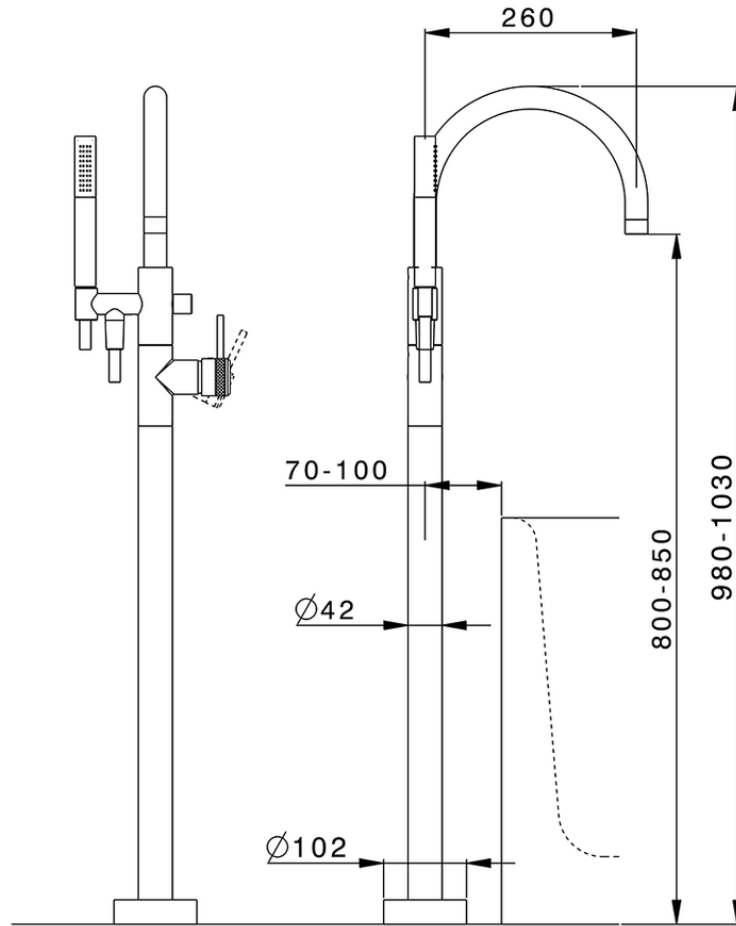

Parte esterna monocomando vasca a pavimento CHRONOS_CR014200

CR014200

<https://www.huberitalia.com/parte-esterna-monocomando-vasca-a-pavimento-chronos-cr014200>

ZB004510

<https://www.huberitalia.com/parte-incasso-monocomando-free-standing-incasso-zb004510>