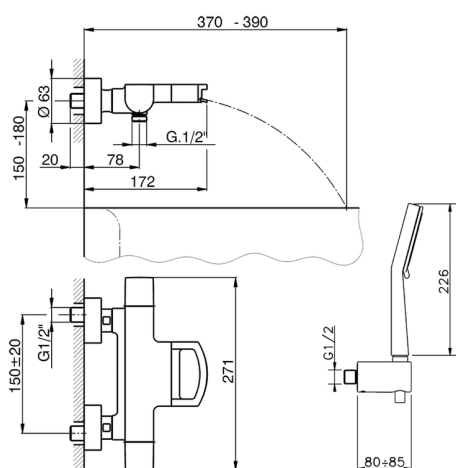

Miscelatore termostatico vasca completo DADO_DCD23020

MODELLO **DCD23020**

Miscelatore termostatico vasca completo, supporto doccetta murale, doccetta 3 getti Lodge D.100 mm in ABS, flessibile liscio SUPREME 150 cm, inserto bocca disponibile in finitura cromo o fumé

FINITURE DISPONIBILI

-  **21** 21 Cromo
-  **2F** 2F Nichel Spazzolato
-  **6U** 6U Cromo/Fumè

CARATTERISTICHE

Ricambio Cartuccia **24.04A.PP**

Cartuccia Termostatica Plus P 8X20

DeviaStop

La tecnologia Devia Stop di Huber consente con un semplice movimento rotativo di gestire la portata dell'acqua e di scegliere la modalità d'erogazione (soffione, doccetta a mano).