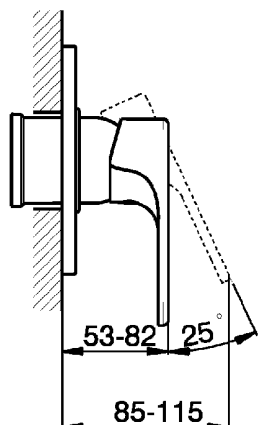

## Parte esterna monocomando doccia incasso H3\_AH003000

MODELLO **AH003000**

Parte esterna monocomando doccia incasso, senza parte incasso, per art. ZB005300

## Parte esterna monocomando doccia incasso H3\_AH003000

AH003000

<https://www.huberitalia.com/parte-esterna-monocomando-doccia-incasso-h3-ah003000>

## Parte incasso monocomando doccia INCASSO\_ZB005300

MODELLO **ZB005300**

Parte incasso monocomando doccia, doccia incasso 1/2", senza parte esterna

FINITURE DISPONIBILI

**04** 04 Senza Finitura

CARATTERISTICHE

Piastra/Plate/Plaque/Platte/Placa  
 2-3mm: XX 27-47 YY 54-74  
 10mm: XX 16-40 YY 43-68

2026-06-29