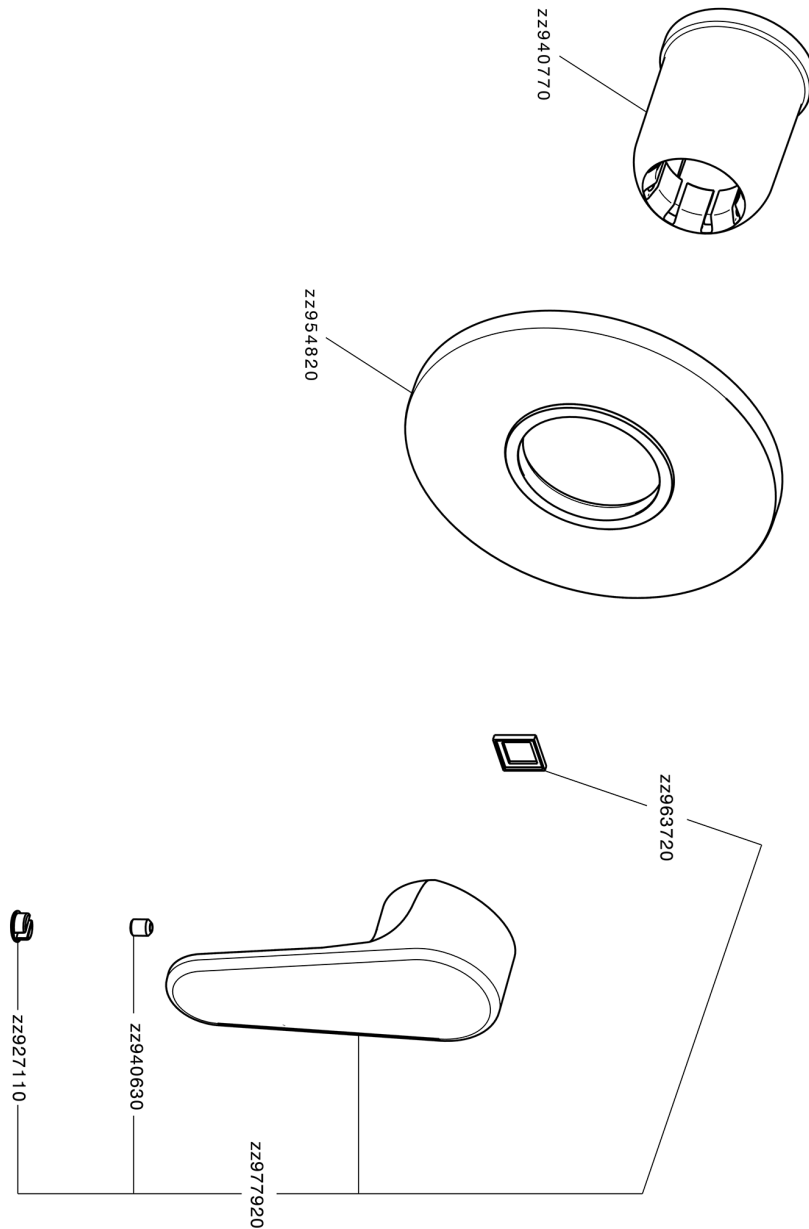

Parte esterna monocomando doccia incasso H3_AH003000

AH003000

<https://www.huberitalia.com/parte-esterna-monocomando-doccia-incasso-h3-ah003000>