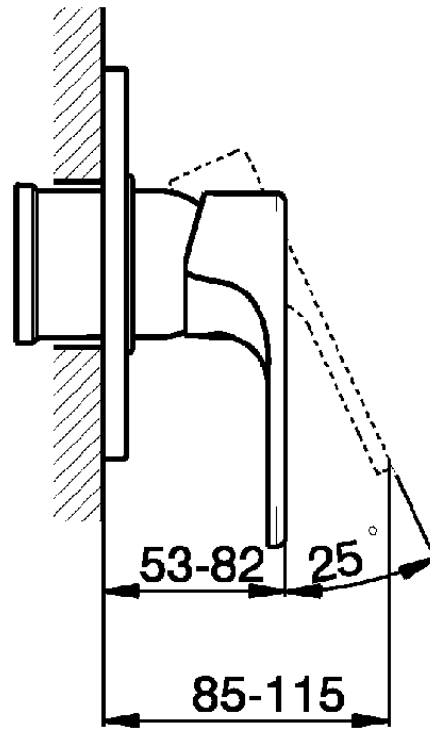

## Parte esterna monocomando doccia incasso H3\_AH003000

AH003000

<https://www.huberitalia.com/parte-esterna-monocomando-doccia-incasso-h3-ah003000>

Piastra/Plate/Plaque/Platte/Placa

2-3mm: XX 27-47 YY 54-74

10mm: XX 16-40 YY 43-68

ZB005300

<https://www.huberitalia.com/parte-incasso-monocomando-doccia-incasso-zb005300>

2026-06-29