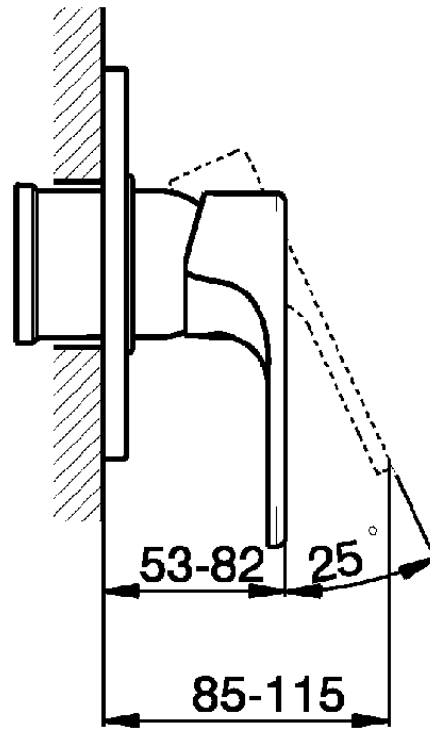

## Parte esterna monocomando doccia incasso H3\_AH003000

AH003000

<https://www.huberitalia.com/parte-esterna-monocomando-doccia-incasso-h3-ah003000>

Piastra/Plate/Plaque/Platte/Placa

2-3mm: XX 27-47 YY 54-74

10mm: XX 16-40 YY 43-68

ZB005300

<https://www.huberitalia.com/parte-incasso-monocomando-doccia-incasso-zb005300>

2026-06-30