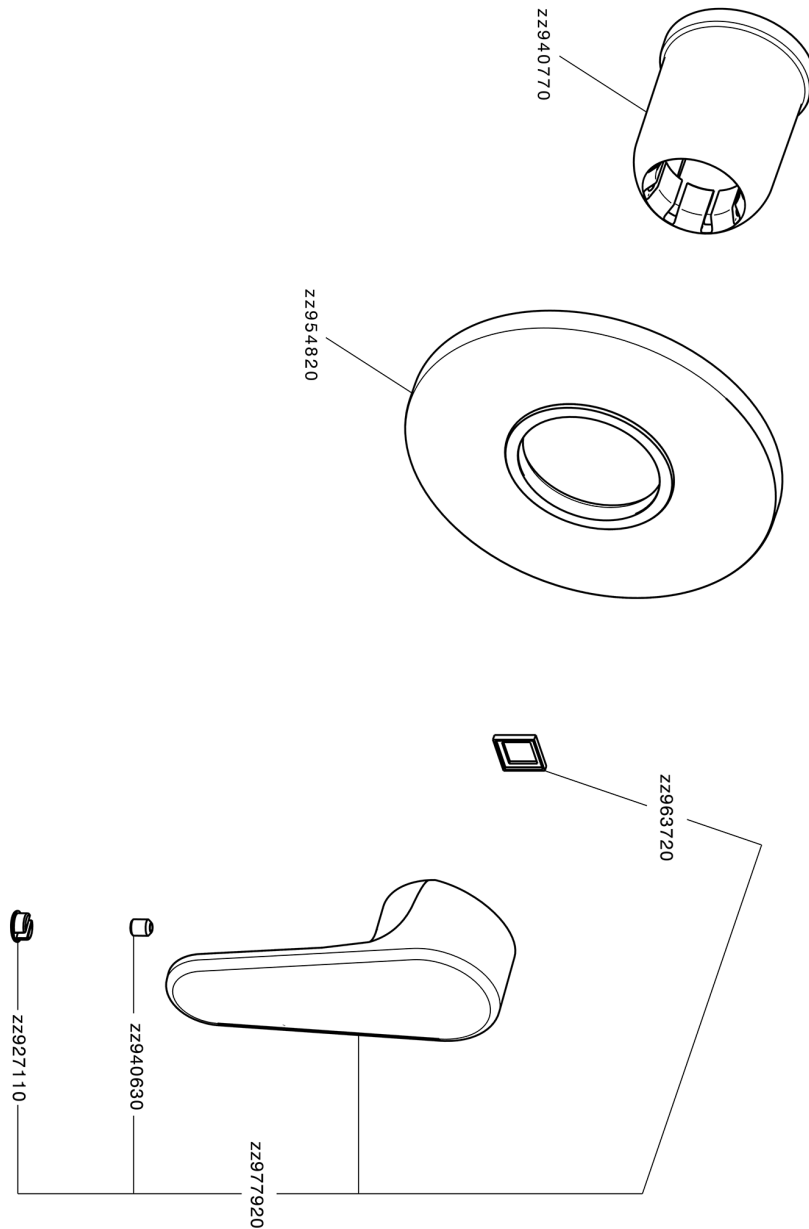

## Parte esterna monocomando doccia incasso H3\_AH003000

MODELLO **AH003000**

Parte esterna monocomando doccia incasso, senza parte incasso, per art. ZB005300

### CARATTERISTICHE

Installazione **Incasso**  
Parti Incasso necessarie **ZB005300**

## Parte esterna monocomando doccia incasso H3\_AH003000

AH003000

<https://www.huberitalia.com/parte-esterna-monocomando-doccia-incasso-h3-ah003000>

## Parte incasso monocomando doccia INCASSO\_ZB005300

MODELLO **ZB005300**

Parte incasso monocomando doccia, doccia incasso 1/2", senza parte esterna

FINITURE DISPONIBILI

**04** 04 Senza Finitura

CARATTERISTICHE