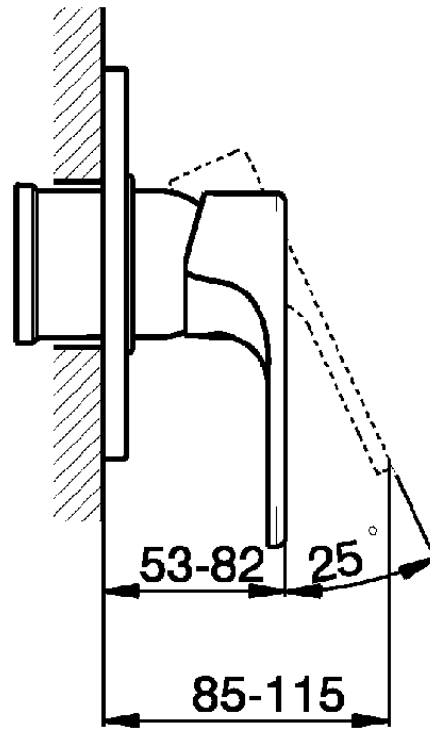

Parte esterna monocomando doccia incasso H3_AH003000

AH003000

<https://www.huberitalia.com/parte-esterna-monocomando-doccia-incasso-h3-ah003000>

Piastra/Plate/Plaque/Platte/Placa

2-3mm: XX 27-47 YY 54-74

10mm: XX 16-40 YY 43-68

ZB005300

<https://www.huberitalia.com/parte-incasso-monocomando-doccia-incasso-zb005300>

2026-06-30