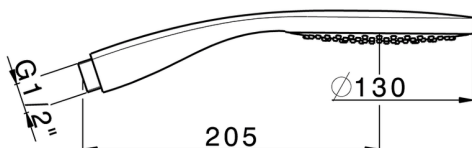

Doccetta Emotion SHOWER_SS014330

MODELLO **SS014330**

Doccetta Emotion, monogetto D.130 mm in ABS

FINITURE DISPONIBILI

CARATTERISTICHE

2026-04-15