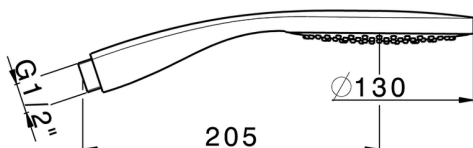

Doccetta Emotion SHOWER_SS014330

MODELLO **SS014330**

Doccetta Emotion, monogetto D.130 mm in ABS

FINITURE DISPONIBILI

CARATTERISTICHE

2026-06-06