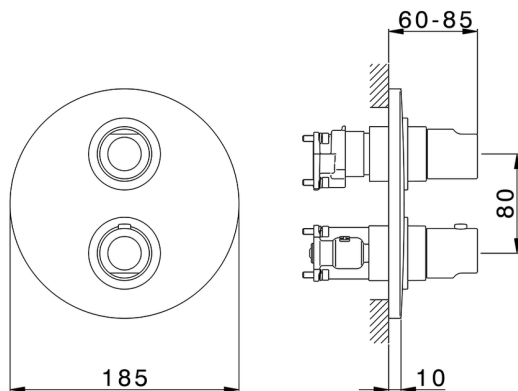

Completo Termostatico per One-Box NORMA_NM0BT030

MODELLO **NM0BT030**

Completo Termostatico per One-Box, con devia stop 1-2-3 uscite, profondità minima di installazione 67 mm, senza parte incasso, per art. ZB00B030-ZB00B031

FINITURE DISPONIBILI

CARATTERISTICHE

Ricambio Cartuccia **24.04A.PP**

Cartuccia Termostatica Plus P 8X20

Installazione **Incasso**

Parti Incasso necessarie **ZB00B031**

ZB00B030

DeviaStop